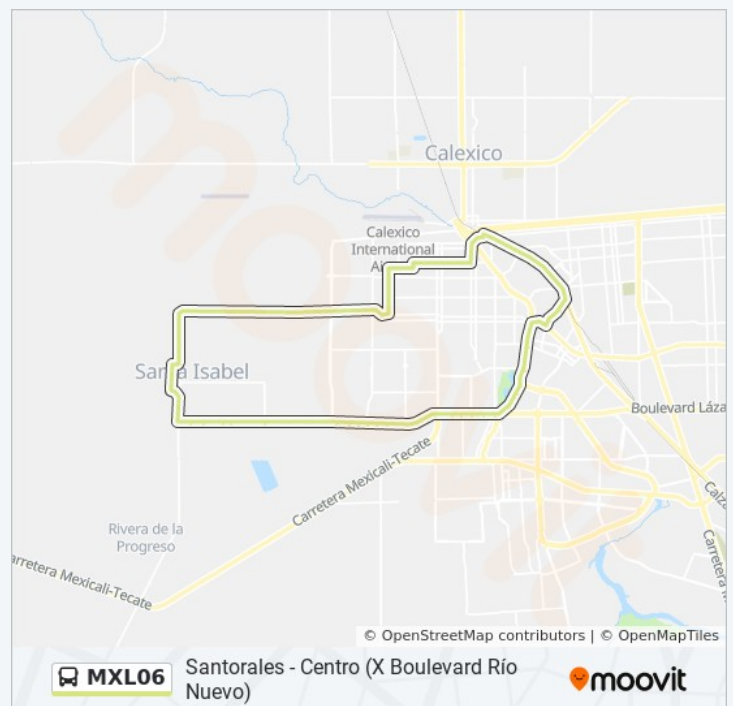

Boulevard Benito Juárez / Irma

Boulevard Benito Juárez / Boulevard Lázaro Cárdenas

Boulevard Lázaro Cárdenas / Carlos Trejo

Boulevard Lázaro Cárdenas / Calzada Francisco Montejano

Boulevard Lázaro Cárdenas / Mazapil

Boulevard Lázaro Cárdenas / Moyahua

## Información de la línea MXL06 de autobús

**Dirección:** Santorales - Centro (X Calzada Justo Sierra)

**Paradas:** 131

**Duración del viaje:** 96 min

**Resumen de la línea:**

Boulevard Lázaro Cárdenas / Nochistlán