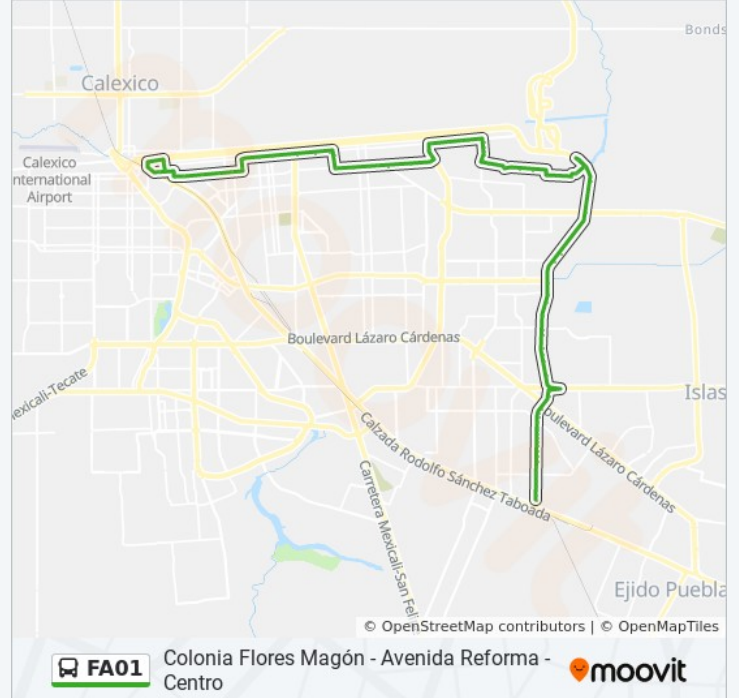

Calle José María Morelos, 216a

Avenida Álvaro Obregón / José María Morelos Y
Pavón

Avenida Álvaro Obregón / Nicolás Bravo

Nicolás Bravo / Avenida Sebastián Lerdo De
Tejada

Avenida Sebastián Lerdo De Tejada / Pedro
Pérez Y Ramírez

Avenida De Los Jazmines / Alameda

Periférico Oriente / Avenida Mateo Almanza

Periférico Oriente / Avenida Toribio Ortega

Periférico Oriente / Avenida Ricardo Flores Magón

Periférico Oriente / Avenida Galaxia

Avenida Galaxia / Venus

Avenida Galaxia / Júpiter

Avenida Galaxia / Neptuno

Avenida Galaxia / Paseo Jardines De Babilonia

Avenida Galaxia / Javier Rojo Gómez

Bernardo Reyes / Agricultores

Bernardo Reyes / Ganaderos

Bernardo Reyes / Avenida Colonos

Bernardo Reyes / Avenida Horticultores

Bernardo Reyes / Tlatelolco

Ricardo Flores Magón / Camilo Arriaga

Ricardo Flores Magón / Pascual Orozco

Ricardo Flores Magón / Visión