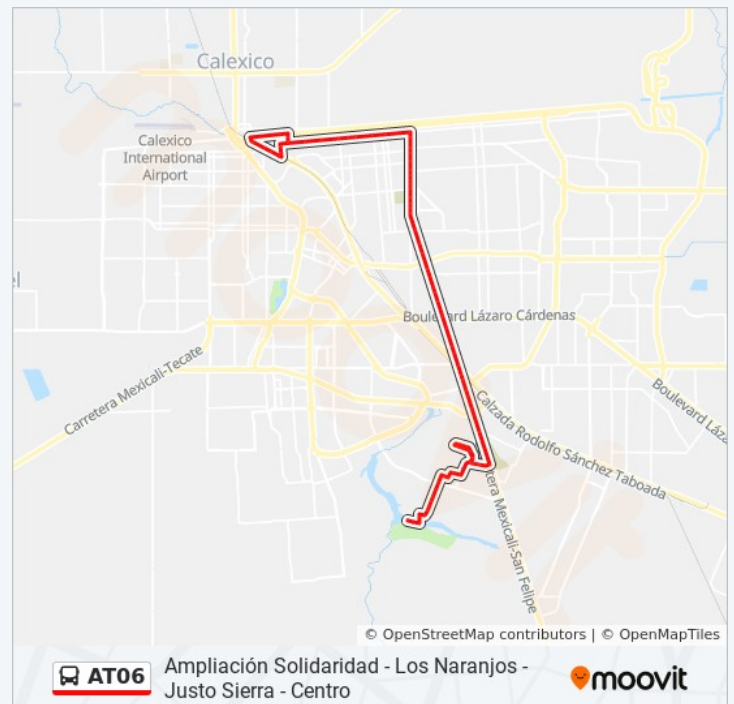

13 De Septiembre / Valle De Arista

13 De Septiembre / Valle Unión

Del Valle / La Yunta 4

Del Valle / La Yunta 2

Del Valle / El Arado

Francisco Javier Del Castillo / La Trompa

Valle De México / La Herradura

Valle De México / La Teja

Valle De México / El Pozo

Valle De México / Valle Unión

13 De Septiembre / Valle De Arista

Horario de la línea AT06 de autobús

Centro Horario de ruta:

lunes	05:00 - 22:00
martes	05:00 - 22:00
miércoles	05:00 - 22:00
jueves	05:00 - 22:00
viernes	05:00 - 22:00
sábado	05:00 - 22:00
domingo	05:00 - 22:00

Información de la línea AT06 de autobús

Dirección: Centro

Paradas: 83

Duración del viaje: 51 min

Resumen de la línea:

13 De Septiembre / Pórticos Del Valle

Pórticos Del Valle / La Luna

Pórticos Del Valle / El Crepúsculo

Pórticos Del Valle / La Barranca

Pórticos Del Valle / Boulevard Adolfo López Mateos

Boulevard Adolfo Mateos / De La Plata

Boulevard Adolfo Mateos / Calzada Héctor Terán Terán

Boulevard Adolfo Mateos / Lago Ontario