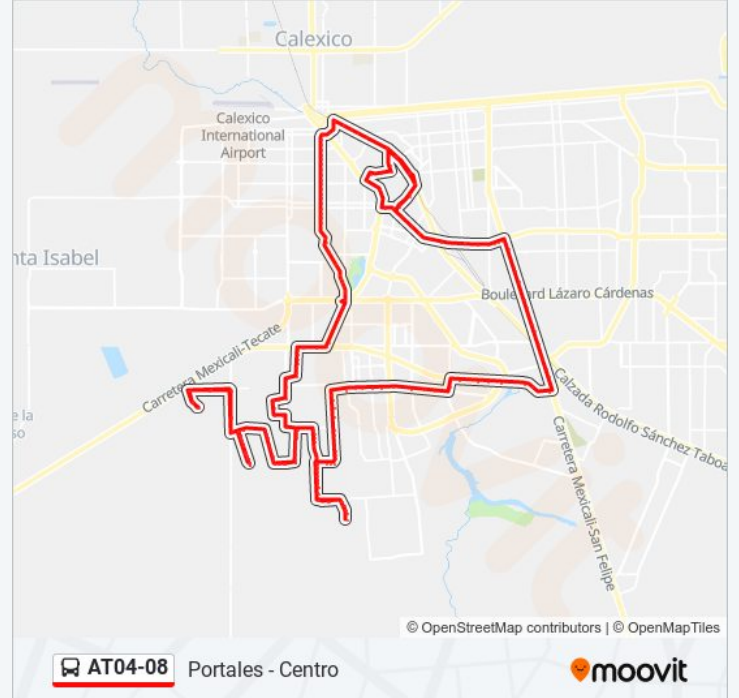

Muérdago / Ciénega Grande

Muérdago / De Los Portales

De Los Portales / Hacienda La Erre

De Los Portales / Temextla

De Los Portales / Punta Los Padres

De Los Portales / La Barrera

De Los Portales / El Montero Este

De Los Portales / Encarnación

De Los Portales / De Raíces

De Los Portales / Calzada Manuel Gómez Morín

Calzada Manuel Gómez Morín / Hacienda Del Viento

Hacienda Del Viento / Casa Alvarado

Hacienda Del Viento / Casa De Piedra

Hacienda Del Viento / Clarevot

Hacienda Del Viento / Cuxtla

Hacienda Del Viento / Espitia

Hacienda Del Viento / Calzada De Ibalburu

Hacienda Del Viento / Meñaca

Hacienda Del Viento / Muérdago

Hacienda Del Viento / Los Cantosales