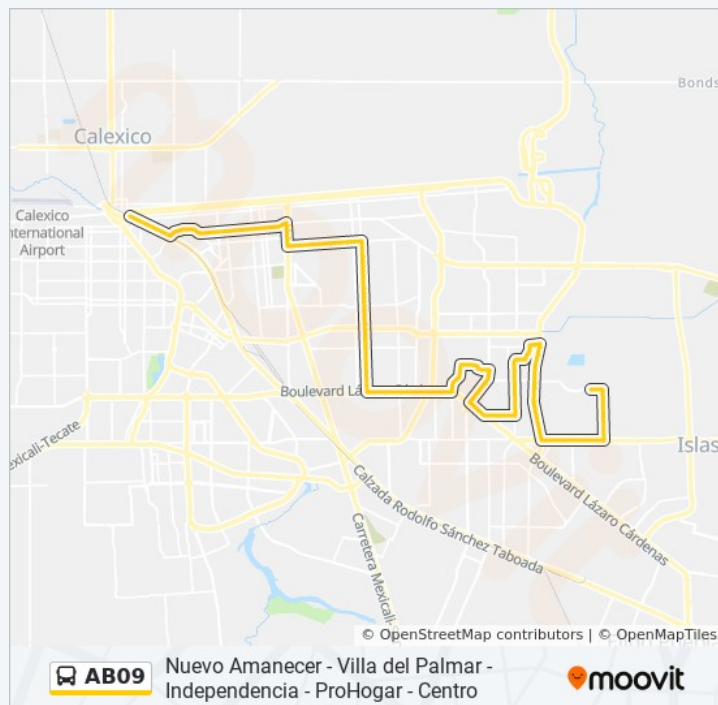

Río Culiacán / Avenida Junípero Serra

Río Culiacán / Avenida Luis De Velasco

Río Culiacán / Avenida Ignacio Allende

Río Culiacán / Avenida Mariano Abasolo

Río Culiacán / Avenida Hermenegildo Galeana

Río Culiacán / Avenida Leona Vicario

Río Culiacán / Avenida Venustiano Carranza

Río Culiacán / Avenida Felipe Ángeles

Río Culiacán / Avenida Benjamín Hill

Río Culiacán / Avenida Lucio Blanco

Río Culiacán / Avenida Joaquín Amaro

Río Culiacán / Calzada Independencia

Río Culiacán / Avenida Miguel Jiménez Solís

Información de la línea AB09 de autobús

Dirección: Nuevo Amanecer

Paradas: 106

Duración del viaje: 66 min

Resumen de la línea:

Río Culiacán / Avenida Fray Servando Teresa De Mier

Río Culiacán / Avenida Narciso Mendoza

Río Culiacán / Avenida El Pípila

Río Culiacán / Avenida Puente De Calderón

Río Culiacán / Avenida Vicente Guerrero

Río Culiacán / Avenida Francisco Primo Verdad

Río Culiacán / Avenida José Antonio Torres