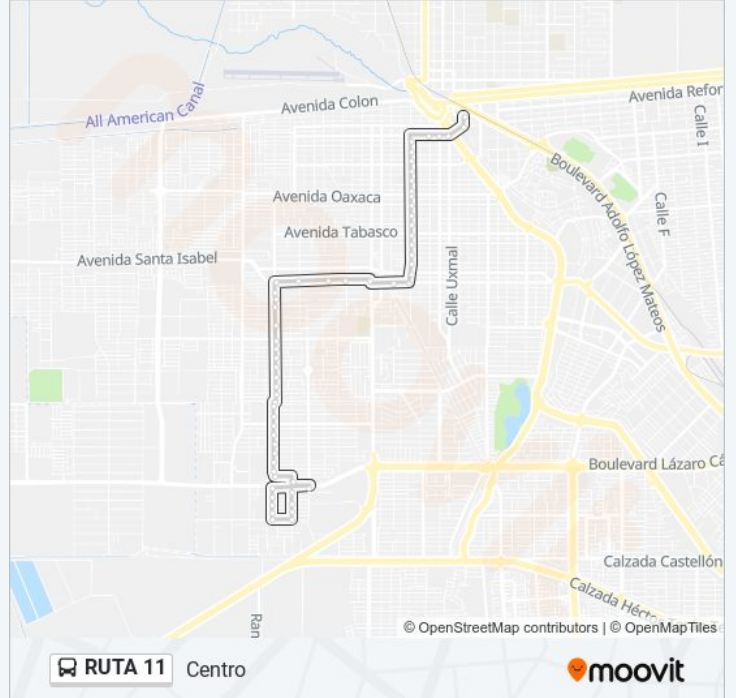

Avenida Tanzania / Boulevard Luis Álvarez
Boulevard Luis Álvarez / Avenida Rumania
Boulevard Luis Álvarez / Avenida Noruega
Boulevard Luis Álvarez / Kenia
Boulevard Luis Álvarez / Jordania Norte
Boulevard Luis Álvarez / Avenida Grecia
Boulevard Luis Álvarez / Avenida España
Boulevard Luis Álvarez / Avenida Checoslovaquia
Boulevard Luis Álvarez / Australia
Boulevard Luis Álvarez / Avenida Revolución
Boulevard Luis Álvarez / India
Boulevard Luis Álvarez / Avenida Nacionalismo
Boulevard Luis Álvarez / Avenida Tierra Blanca
Avenida Tierra Blanca / Bahía De Los Ángeles
Avenida Tierra Blanca / Rocha
Avenida Tierra Blanca / Bahía De Todos Los Santos
Avenida Tierra Blanca / Heróico Colegio Militar
Calzada Independencia / Morelia
Calzada Independencia / Chilpancingo
Chilpancingo / Avenida Sinaloa
Chilpancingo / Avenida Yucatán
Chilpancingo / Avenida Zacatecas
Chilpancingo / Avenida Veracruz
Chilpancingo / Avenida Tabasco
Chilpancingo / Avenida San Luis Potosí
Chilpancingo / Avenida Querétaro
Chilpancingo / Avenida Puebla
Chilpancingo / Avenida Oaxaca
Chilpancingo / Callejón Nayarit
Chilpancingo / Callejon Michoacán
Chilpancingo / Callejón Jalisco
Chilpancingo / Callejón Guanajuato