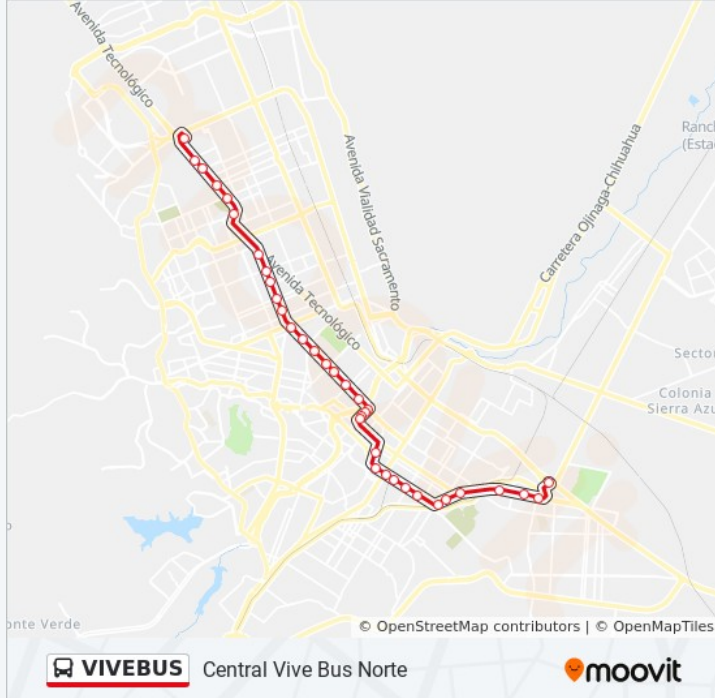

Información de la línea VIVEBUS de autobús**Dirección:** Central Vive Bus Norte**Paradas:** 35**Duración del viaje:** 41 min**Resumen de la línea:**

Estación Division Del Norte

Estación Universidad

Estación Arquitectura

Estación Issste

Estación Fresno

Estación Pino

Estación Sicomoro

Estación Ignacio Zaragoza

Estación Karike

Estación La Villita

Estación San José

Estación Conalep II

Estación Centauro Del Norte

Estación Policía Federal

Vive Bus Terminal Norte

Sentido: Central Vivebus Sur

38 paradas

[VER HORARIO DE LA LÍNEA](#)

Central Terminal Vivebus Norte

Información de la línea VIVEBUS de autobús

Dirección: Central Vivebus Sur

Paradas: 38

Duración del viaje: 46 min

Resumen de la línea:

Estación Universidad

Estación Division Del Norte

Estación Sor Juana