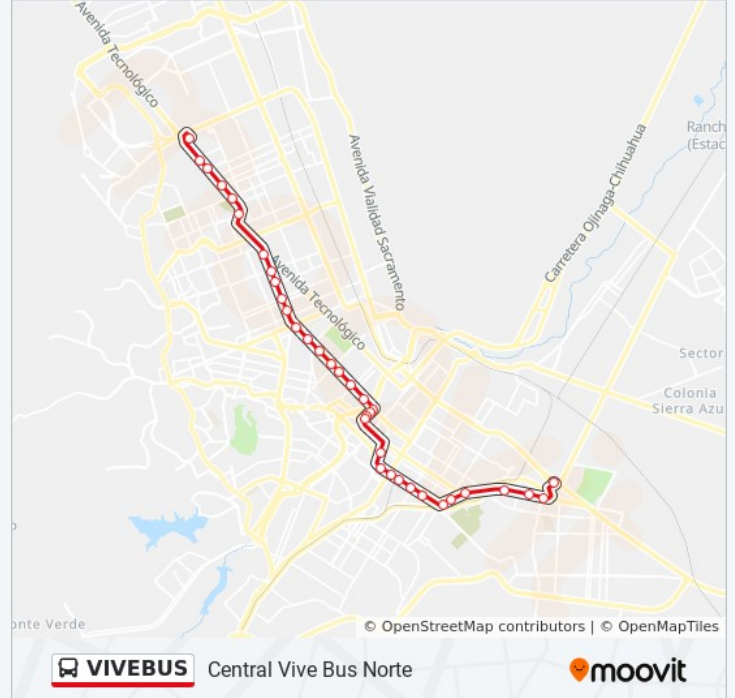

Información de la línea VIVEBUS de autobús

Dirección: Central Vivebus Sur

Paradas: 38

Duración del viaje: 46 min

Resumen de la línea:

Estación Universidad

Estación Division Del Norte

Estación Sor Juana

Estación Deza Y Ulloa

Estación Imss

Estación Fuentes Danzarinas

Estación Benito Juárez

Estación Justicia

Estación Morelos

Estación Parque Lerdo

Estación Santa Rita

Estación Sagrado Corazón

Estación Urquidi

Estación Ochoa

Estación Urueta

Estación Emiliano Zapata

Estación Sexta

Estación Fuentes Mares

Estación Diamante

Estación Gemas

Estación Nueva España

Estación Sct

Estación Deportiva Sur

Central Terminal Vivebus Sur

Los horarios y mapas de la línea VIVEBUS de autobús están disponibles en un PDF en moovitapp.com. Utiliza [Moovit App](#) para ver los horarios de los autobuses en vivo, el horario del tren o el horario del metro y las indicaciones paso a paso para todo el transporte público en Chihuahua.