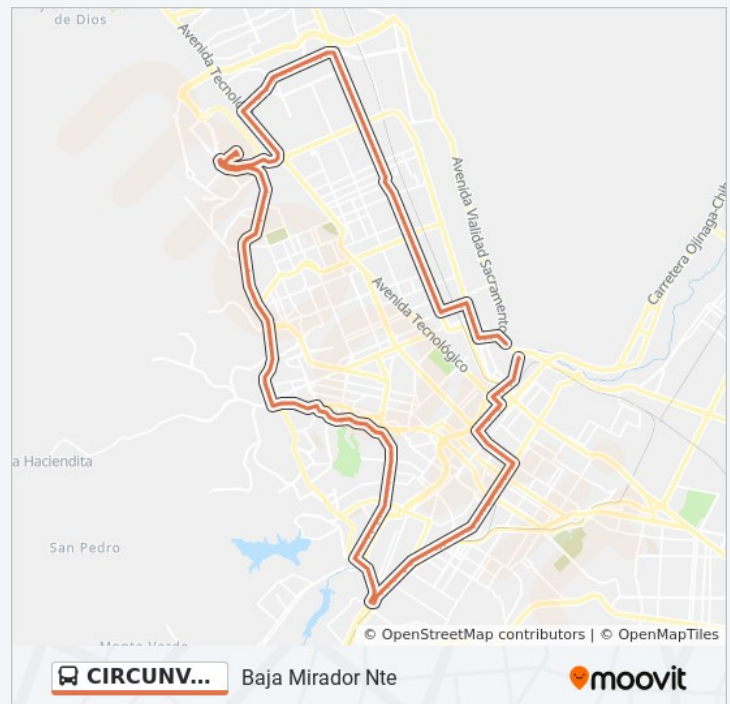

Sentido: Terminal Nte-Sur

225 paradas

[VER HORARIO DE LA LÍNEA](#)

Central Terminal Vivebus Norte

Av Tecnológico

Av Tecnológico

Avenida Cristobal Colón, 14165

Avenida Cristobal Colón, 14553

Avenida Miguel De Cervantes Saavedra, 105

Avenida Miguel De Cervantes Saavedra, 111

Avenida Miguel De Cervantes Saavedra, 151

León Tolstoi, 181

Avenida Fedor Dostoyevzki, 11530

Avenida Fedor Dostoyevzki, 103

Avenida Fedor Dostoyevzki, 564

Avenida Fedor Dostoyevzki, 782

Avenida Fedor Dostoyevzki, 1116

Martin H. Barrios Álvarez, 14711

Jesús Gutiérrez, 14701

Avenida Fedor Dostoyevzki, 1713

Alejandro Manzoni, 1763

Avenida De Las Industrias, 13911

Avenida De Las Industrias, 11377

Avenida De Las Industrias, 11363

Avenida De Las Industrias, 11314

Avenida De Las Industrias, 11314

Avenida De Las Industrias, 11314

Avenida De Las Industrias, 1103

Avenida Homero, 398

Avenida De Las Industrias, 11101

Ciudad Guerrero, 423

Avenida De Las Industrias, 11101

Avenida Homero, 478

Horario de la línea CIRCUNVALACIÓN 2 de autobús

Terminal Nte-Sur Horario de ruta:

lunes	6:00 - 22:24
martes	6:00 - 22:24
miércoles	6:00 - 22:24
jueves	6:00 - 22:24
viernes	6:00 - 22:24
sábado	6:00 - 22:24
domingo	6:00 - 22:30

Información de la línea CIRCUNVALACIÓN 2 de autobús

Dirección: Terminal Nte-Sur

Paradas: 225

Duración del viaje: 113 min

Resumen de la línea: