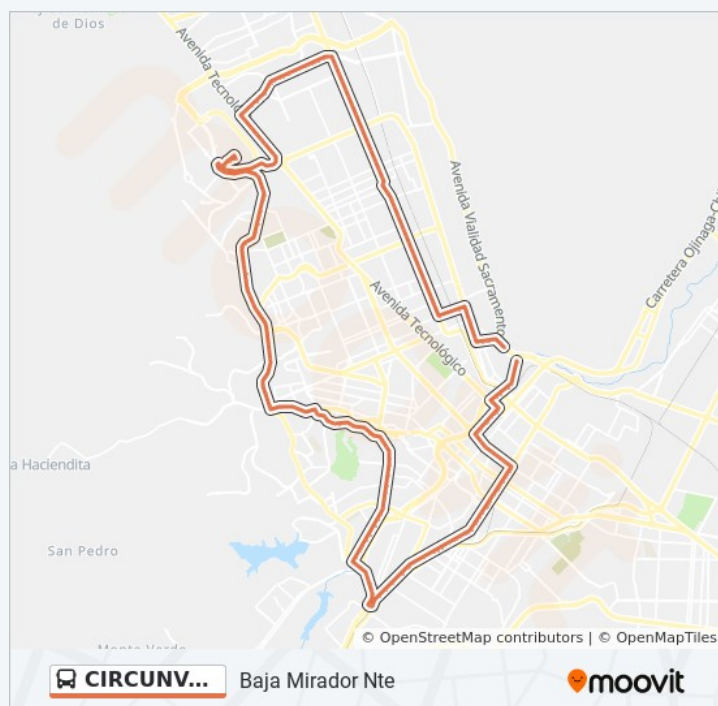

Calle 27 De Noviembre, 48

Periodista Ignacio Rodríguez, 48

Salvador Díaz Casas, 53

Ciudad Guerrero, 423

Avenida De Las Industrias, 11101

Avenida Homero, 478

Duración del viaje: 115 min

Resumen de la línea: