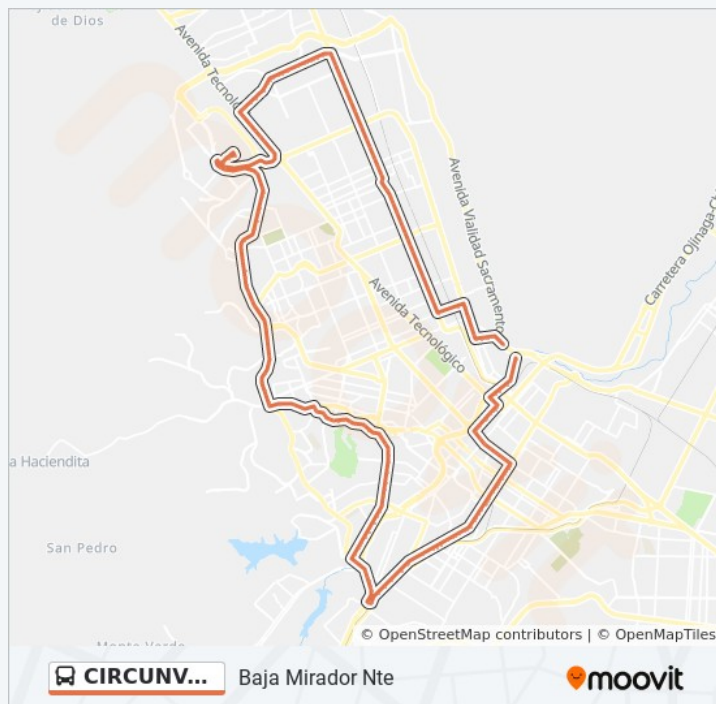

Aniversario, 5901

domingo

6:00 - 22:30

Información de la línea CIRCUNVALACIÓN 2 de autobús

Dirección: Sube Mirador T-Sur

Paradas: 183

Duración del viaje: 101 min

Resumen de la línea: