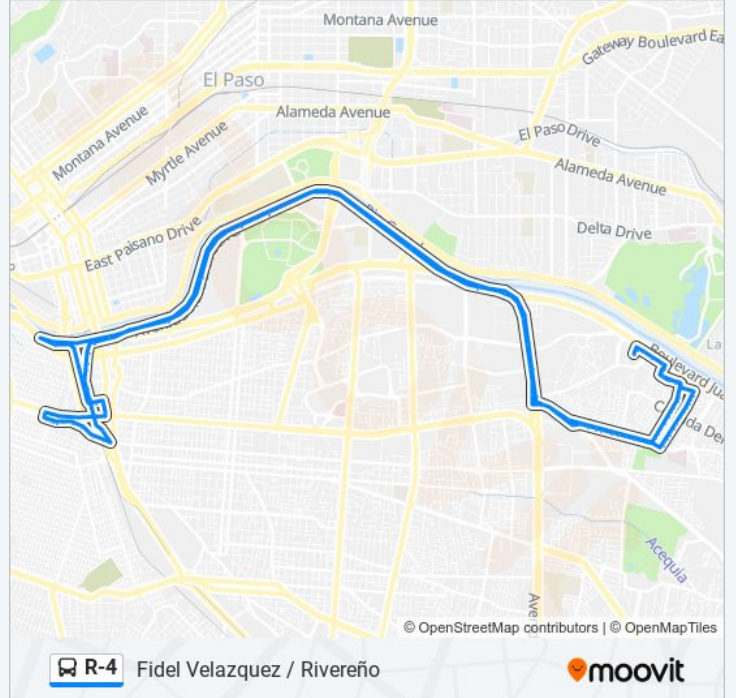

Uacj - Unidad Deportiva Universitaria

Proteccion Civil Municipal Cd. Juárez

Biblioavion

General Rivas Guillén, 950

Fronterizo, Lb

Calle Gardenias, 329

Calle Gardenias, 155

Francisco Villa, 701

Francisco Villa, 629

Francisco Villa, 449

Calle Francisco Villa, 229

Acequia Madre

Calle Abraham González, 172

Calle Abraham González, 263

Avenida Lerdo, 193

Avenida Lerdo, 115

Calle 16 De Septiembre, 899

Calle Miguel Hidalgo

Calle Otumba

Calle Santos Degollado

Calle Guadalupe Victoria

Calle Ignacio Mariscal

Calle Vicente Guerrero, 432

Calle Vicente Guerrero, 318

Avenida Vicente Guerrero, 216

Avenida Vicente Guerrero, 142

Calle Mariano Abasolo, 102

Calle Lerdo, 47

Avenida Vicente Guerrero, 332

Calle Avenida Vicente Guerrero

Calle Galeana

Calle Ignacio De La Peña