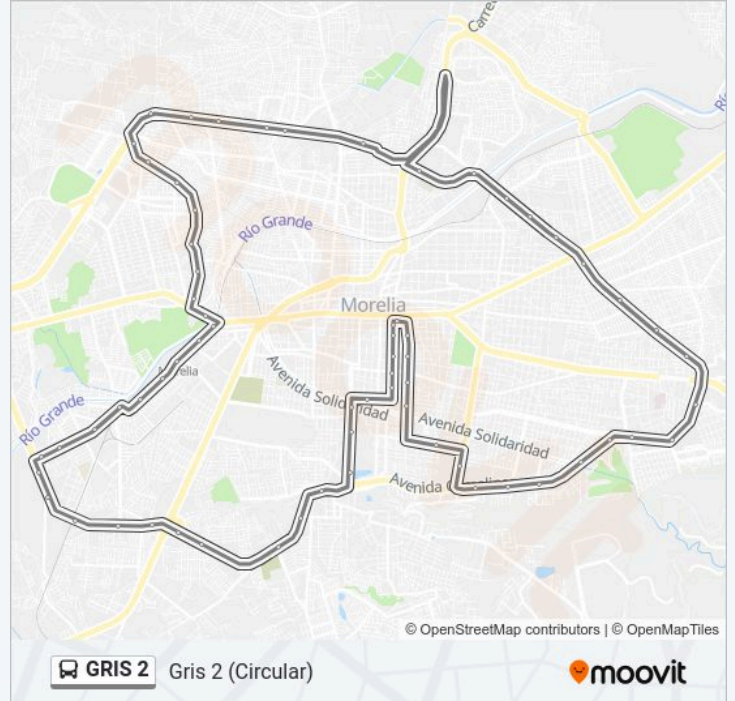

Información de la línea GRIS 2 de autobús**Dirección:** Gris 2 (Anti-Circular)**Paradas:** 69**Duración del viaje:** 82 min**Resumen de la línea:**

Avenida Siervo De La Nacion, 1188

Avenida Siervo De La Nacion, 261c

Información de la línea GRIS 2 de autobús

Dirección: Gris 2 (Circular)

Paradas: 67

Duración del viaje: 82 min

Resumen de la línea:

Periférico Paseo De La República, 3290a
Periférico Paseo De La República, 3560
Circuito Periférico Paseo De La República Sector Nueva España, 3311
Periférico Paseo De La República, 3218
Gigantes De Australia, 86c
Periférico Paseo De La República, 982a
Periférico Paseo De La República, 1506
Fray Felipe Díaz De Ortega, 51
Periférico Revolución, 350
Jesús Díaz Barriga, 650c
Carlos Alvarado Lang., 98
Calle Purépecha, 144
Periférico Revolución, 426a
Manuel Diego Solórzano, 66
Periférico Paseo De La República, 22
Periférico Paseo De La República, 1435
Periférico Periférico Paseo De La Republica República, 3029b
Periférico Paseo De La República, 2325
Periférico Periférico Paseo De La Republica República, 3324
Carlos Rovirosa, 3547
Avenida Pedregal, 2317a
Avenida Pedregal, 2868
Avenida Pedregal, 1472
Avenida Pedregal, 829
Avenida Pedregal, 426
Avenida Pedregal, 101b
Avenida Francisco I. Madero Poniente, 2069
Avenida Periodismo José Tocaven Lavín, 79
Avenida Periodismo José Tocaven Lavín, 142a
Avenida Periodismo José Tocaven Lavín, 248
Avenida Periodismo José Tocaven Lavín, 961b

Avenida Periodismo José Tocaven Lavín, 1203

Avenida Siervo De La Nacion, 393

Avenida Siervo De La Nacion, 500

Avenida Siervo De La Nacion, 1172

Avenida Siervo De La Nacion, 1620

Periférico Paseo De La República, 1100