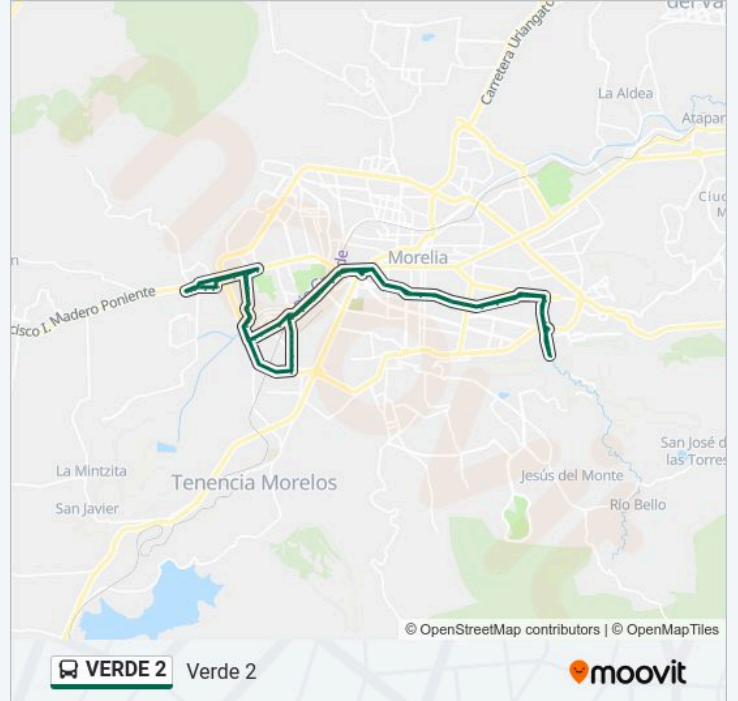

Avenida Periodismo José Tocaven Lavín, 79
Avenida Periodismo José Tocaven Lavín, 142a
Avenida Periodismo José Tocaven Lavín, 248
Avenida Periodismo José Tocaven Lavín, 961b
Avenida Periodismo José Tocaven Lavín, 1203
Avenida Periodismo José Tocaven Lavín, 1844
Avenida Periodismo José Tocaven Lavín, 1581a
Avenida Periodismo José Tocaven Lavín, 97
Avenida Periodismo José Tocaven Lavín, 1776
Avenida Periodismo José Tocaven Lavín, 1091
Avenida Periodismo José Tocaven Lavín, 2345a
Avenida Periodismo José Tocaven Lavín, 18
Calle Periférico Independencia, 4100
Periférico Paseo De La República, 4194a
Circuito Periférico Independencia, 5415
Calle Regimiento De Infantería Provisional, 60
Avenida Siervo De La Nacion, 1634
Manantiales De Morelia, 124
Manantiales De Morelia, 122
Calle Manantiales De Quinceo, 111
Manantial Del Obispo, 168
Manantial Mintzita, 681
Manantial Mintzita, 457
Manantial Mintzita, 209
Manantial Mintzita, 73
Avenida Francisco I. Madero Poniente, 5-C
Avenida Francisco I. Madero Poniente, 5-C
Manantial Mintzita, 2
Avenida Francisco I. Madero Poniente, 4910a
Avenida Francisco I. Madero Poniente, 5108a
General Lázaro Cárdenas Sur, 6200
Avenida San Juanito Itzícuaró, 35c