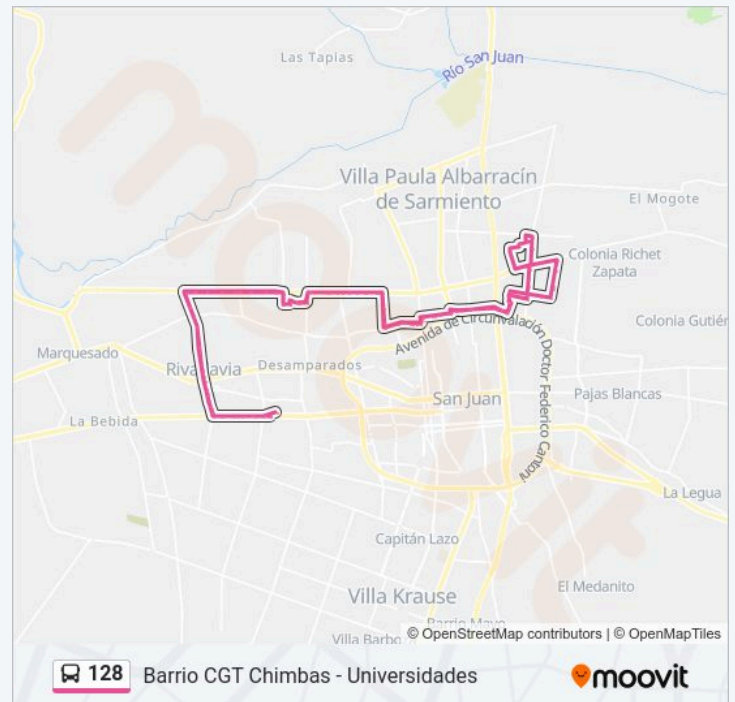

Corrientes Y Perú N

Corrientes Y Ruta N. N°40

Corrientes Y Caseros E

Corrientes Y Tucumán

Corrientes Y Sánchez N

Mendoza Y Corrientes O

Corrientes Y Sarmiento N

Corrientes Y Catamarca N

Sentido: Barrio CGT Chimbas - Universidades

153 paradas

Horario de la línea 128 de autobús

Barrio CGT Chimbas - Universidades Horario de ruta:

Pueyrredón Y Curupayti
Juncal Y Av. Ig. De La Roza O
Av. Ignacio De La Roza Y Meglioli N -A
Av. Ig. De La Roza Y Francisco Gil
Parroquia Del Divino Salvador N
Universidad Católica De Cuyo N -B
Av. Ig. De La Roza Y Malvinas Argentinas -B
Av. Ig. De La Roza Y Rastreador Calívar N -B
Rastreador Calívar Y Honorio Pueyrredón
Rastreador Calívar Y Lavalle E -B
Rastreador Calívar Y Colón
Rastreador Calívar Y Plaza B° Natania XV E
Rastreador Calívar Y Salvador María Del Carril E
Paseo Sarmiento
Rastreador Calívar Y Av. Libertador
Cepas Sanjuaninas E
Rastreador Calívar Y Dr. Arturo Zorrilla E
Rastreador Calívar - B° Udap II
Rastreador Calívar Y Conscripto Argentino E
Rastreador Calívar Y Las Viñitas E
Rastreador Calívar Y Sgto. Cabral E -A
Rastreador Calívar Y Pasaje Castro E -B
Rastreador Calívar Y Pasaje Castro E -A
Rastreador Calívar Y Av. Benavídez E
Av. Benavídez Y El Domador S
Av. Benavídez Y Mancini S
Av. Benavídez Y J. Vidable S
Av. Benavídez Y Velázquez S
Av. Benavídez Y Porres S
B° Las Lajas S
Almte. Brown Y Prov. De Río Negro

lunes	07:12-20:36
martes	07:12-20:36
miércoles	07:12-20:36
jueves	07:12-20:36
viernes	07:12-20:36
sábado	06:00-21:35
domingo	06:10-21:55

Información de la línea 128 de autobús

Dirección: Barrio CGT Chimbas - Universidades

Paradas: 153

Duración del viaje: 108 min

Resumen de la línea:

Almte. Brown Y Laprida O

Laprida Y Liniers

Escuela De Educación Especial José De
Cupertino S

B° Ate-API S

Molina Y Cippolletti