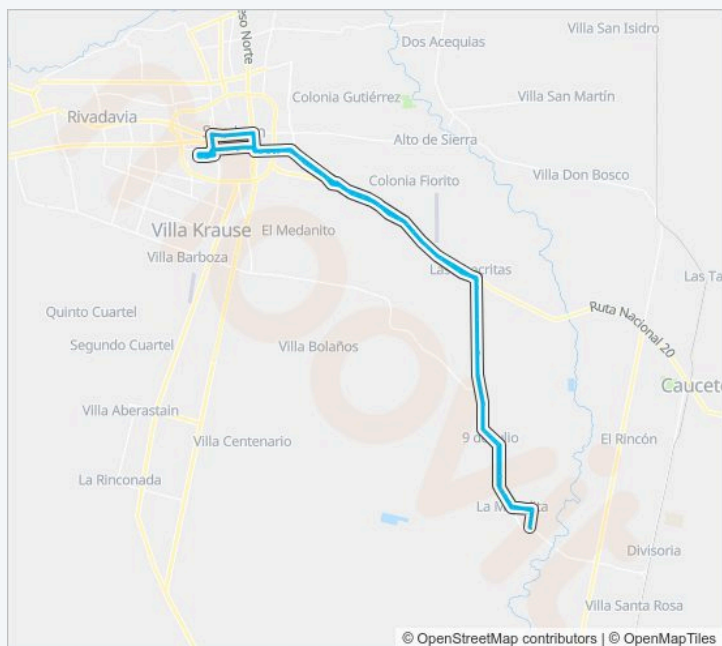

Av. Libertador Y Av. Alem N -C

Av. España Y Av. Libertador -B

Av. España Y Av. Córdoba -B

Av. España Y Gral. Paz

9 De Julio Y Las Heras -B

9 De Julio Y Segundino Navarro N -B

Sentido: Centro Cívico - Barrio Del Sur - Centro Cívico

116 paradas

[VER HORARIO DE LA LÍNEA](#)

9 De Julio Y Segundino Navarro N -B

9 De Julio Y Urquiza

Urquiza Y Gral. Paz -B

Escuela Provincia De Buenos Aires -A

Gral. Paz Y Las Heras S

Estación Córdoba - Caucete - 9 De Julio - Santa Lucía

Av. Córdoba Y Sarmiento S -C

Av. Córdoba Y Tucumán -C

Av. Córdoba Y Caseros S -D

Hospital Dr. Guillermo Rawson O -B

Av. 9 De Julio Y Estados Unidos S -B

Av. 9 De Julio Y Aristóbulo Del Valle S -B

Av. 9 De Julio Y Lateral Av. De Circunvalación

Av. H. Yrigoyen Y José María Del Carril S

B° Villa Del Parque S

Av. H. Yrigoyen Y Ramón Franco S

Escuela Carlos Pellegrini S

Ruta N. N°20 Y El Jacarandá S

Ruta N. N°20 Y Gral. Roca S

Ruta N. N°20 Y Marmolería S

Ruta N. N°20 Y Lencinas S

Horario de la línea 323 de autobús

Centro Cívico - Barrio Del Sur - Centro Cívico Horario de ruta:

lunes	06:50 - 19:30
martes	06:50 - 19:30
miércoles	06:50 - 19:30
jueves	06:50 - 19:30
viernes	06:50 - 19:30
sábado	Sin Servicio
domingo	Sin Servicio

Información de la línea 323 de autobús

Dirección: Centro Cívico - Barrio Del Sur - Centro Cívico

Paradas: 116

Duración del viaje: 149 min

Resumen de la línea: