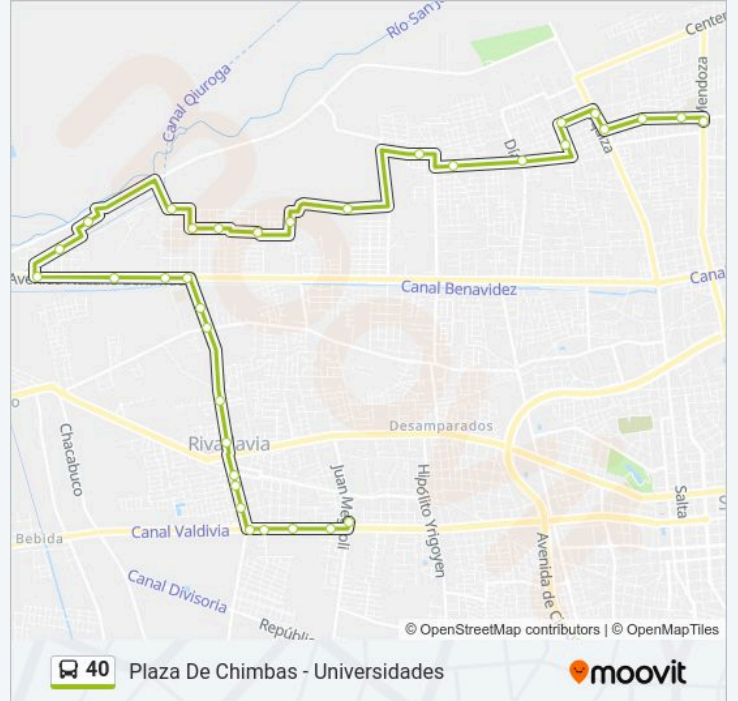

Lote Hogar 62 N -A

Quiroga Y Malvinas N

Escuela De Policías S -A

Servicio Penitenciario S

Av. Benavídez Y Martín Fierro S

Av. Benavídez Y Rastreador Calívar S

Rastreador Calívar Y Pasaje Castro O -A

Rastreador Calívar Y Sgto. Cabral O

Rastreador Calívar - B° Orlando Marino

Rastreador Calívar - Hospital Marcial Quiroga

Parque De Rivadavia O -A

Rastreador Calívar Y Plaza B° Natania XV O -A

Rastreador Calivar Y Lavalle O -B

Av. Ig. De La Roza Y Rastreador Calívar S

Av. Ig. De La Roza Y Malvinas Argentinas S -A

Universidad Católica De Cuyo S -A

Av. Ig. De La Roza Y Los Jesuitas S -A

Meglioli Y Av. Ig. De La Roza E -A

Los horarios y mapas de la línea 40 de autobús están disponibles en un PDF en moovitapp.com. Utiliza Moovit App para ver los horarios de los autobuses en vivo, el horario del tren o el horario del metro y las indicaciones paso a paso para todo el transporte público en San Juan.

© 2025 Moovit - Todos los derechos reservados