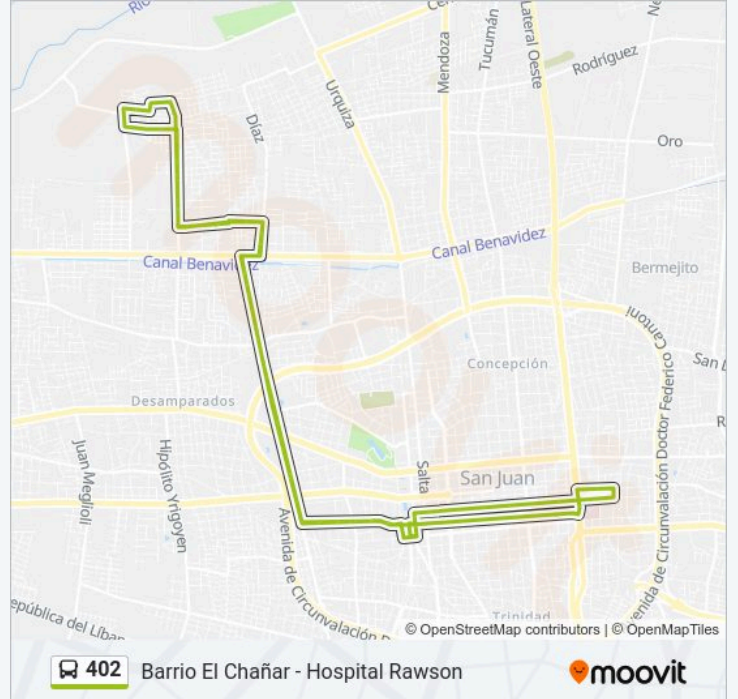

Información de la línea 402 de autobús

Dirección: Barrio El Chañar - Hospital Rawson

Paradas: 86

Duración del viaje: 81 min

Resumen de la línea:

Escuela De Fruticultura Y Enología E
Paula A. De Sarmiento Y San Lorenzo
Paula A. De Sarmiento Y Sgto. Cabral
Paula A. De Sarmiento Y Viamonte E
Paula A. De Sarmiento Y Diag. Viamonte E
Paula A. De Sarmiento Y Pablo Rojas E
Paula A. De Sarmiento Y Lourdes E
Paula A. De Sarmiento Y Cervantes E
Paula A. De Sarmiento Y Av. Benavídez
Díaz Y Formosa E
Díaz Y La Pampa E
Díaz Y Nueva Argentina E
Nueva Argentina Y Diaz N
Plazoleta Ara San Juan
Nueva Argentina Y 2 De Septiembre N
Nueva Argentina Y Sgto. Cabral N
Nueva Argentina Y Cipolletti
Cipolletti Y Retiro E
Cipolletti Y Favaloro E
Plaza B° René Favaloro E
Cipolletti Y 11 De Septiembre
Cipolletti Y Salvador M. Del Carril
25 De Mayo Y Cipolletti
Plaza B° La Amistad N
Subcomisaría B° Cipolletti N
25 De Mayo - B° Las Calandrias E
Centenario Y Projectada S
Centenario Y Calle 1
Centenario Y Cipolletti S
Cipolletti Y Projectada O
Cipolletti Y 25 De Mayo O
Plaza B° René Favaloro O

Cipolletti Y Favaloro O

Cipolletti Y Chatard

Cipolletti Y Nueva Argentina O

Nueva Argentina Y Sgto. Cabral S

Nueva Argentina Y 2 De Septiembre S

Nueva Argentina Y 30 De Agosto

Nueva Argentina Y Diaz S

Díaz Y La Pampa O