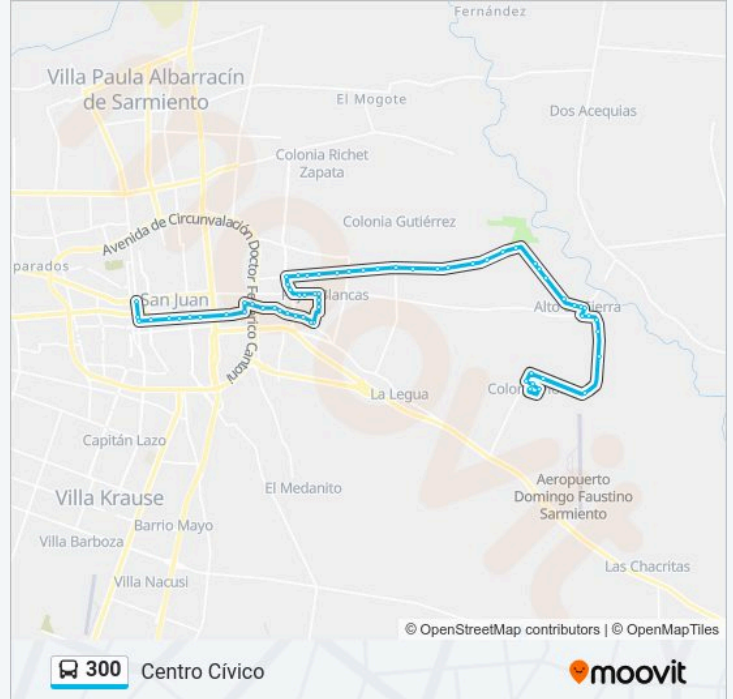

Centro Educación Física - La Granja N

Roque Sáenz Peña Y Colón N

Colón Y Blanco O

Av. Colón Y Mariano Moreno O

Av. Libertador Y Obispo Sarmiento S -A

B° Nicolás Avellaneda -A

Av. Libertador Y Paolini S -B

Av. Libertador Y San Francisco S -A

San Francisco Y José Hernández O

San Francisco Y Aburnio Verd O

Ischigualasto Y Avenida Sarmiento

Av. Sarmiento Y El Leoncito N

Av. Sarmiento Y Pelagio Luna N

Av. Sarmiento Y Colón N

Av. Sarmiento E Int. Andino

Av. Sarmiento Y Ramón Franco N

Av. Sarmiento Y Aberastain - Rotonda N

Av. Sarmiento Y Balaguer N

Av. Sarmiento Y Lateral Av. De Circunvalación N

Av. Sarmiento Y República Argentina N

República Argentina Y Santa Fe

Salta Y Av. Libertador -B

Sentido: Colonia Fiorito - Centro Cívico - Colonia Fiorito

121 paradas

[VER HORARIO DE LA LÍNEA](#)

Córdoba Y Gilberto Sánchez

San Luis E Islas Malvinas

Islas Malvinas Y Córdoba N

Islas Malvinas Y Díaz De Solís