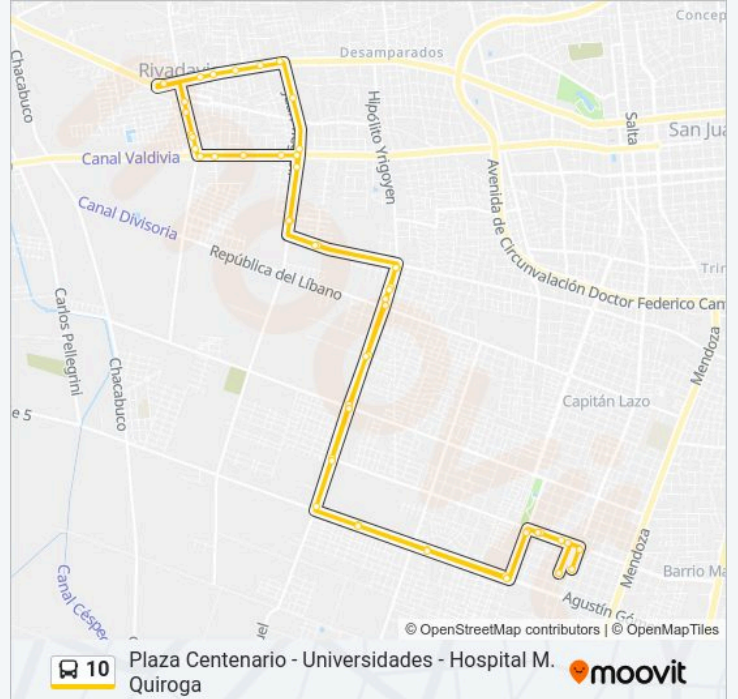

Av. Libertador Y Gral. Espejo N
Av. Libertador Y Boulogne Sur Mer N -A
Av. Libertador - B° Gendarmería N
Av. Libertador Y Santo Domingo N -A
Hospital Dr. Marcial Quiroga N -B
Parque De Rivadavia O -A
Rastreador Calívar Y Plaza B° Natania XV O -A
Rastreador Calivar Y Lavalle O -B
Rastreador Calívar Y Lavalle O -A
Plazoleta Carlos Gardel B° Natania XV O
Av. Ig. De La Roza Y Rastreador Calívar S
Av. Ig. De La Roza Y Malvinas Argentinas S -A
Universidad Católica De Cuyo S -A
Av. Ig. De La Roza Y Los Jesuitas S -A
Av. Ig. De La Roza Y Meglioli S -A
Meglioli Y Abel Di Prospero -A
Meglioli Y Tulum O -A
Cmte. Cabot - B° Natania XX S
H. Yrigoyen Y Cmte. Cabot O
Escuela Julian León O
H. Yrigoyen Y República Del Líbano O -A
H. Yrigoyen Y Aguilar O -A
H. Yrigoyen Y Dr. Ortega O
H. Yrigoyen Y Blvd. Sarmiento O
H. Yrigoyen Y Agustín Gómez O -A
Agustín Gómez Y B° Uda S
Agustín Gómez Y Juan De La Torre S -A
Agustín Gómez Y Lemos S
Lemos Y Blvd. Sarmiento E
Blvd. Sarmiento Y Elizondo S
Blvd. Sarmiento Y Santa Rosa
Santa Rosa Y Quiroz