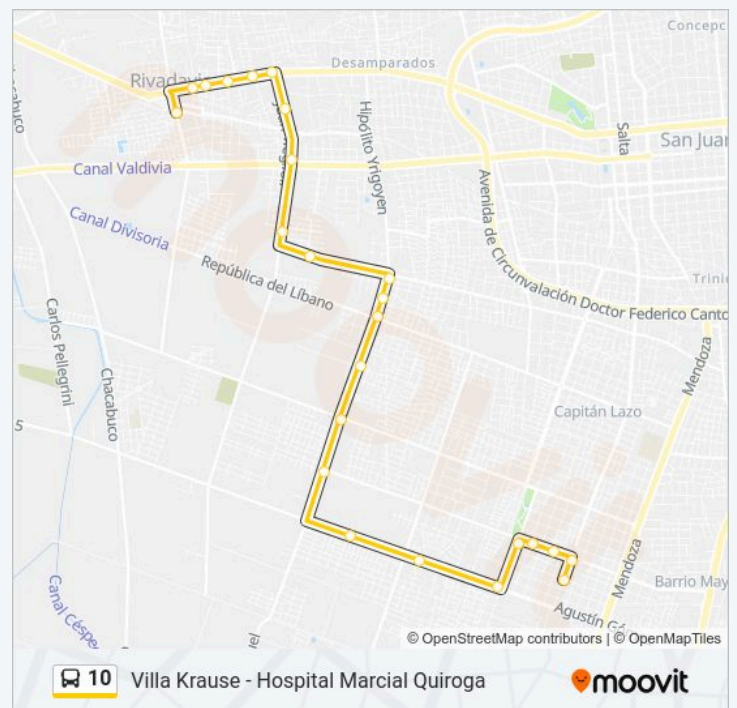

 **Línea 10****Plaza Centenario - Universidades - Hospital M. Quiroga**

Usa La App

La línea 10 de autobús (Plaza Centenario - Universidades - Hospital M. Quiroga) tiene 2 rutas. Sus horas de operación los días laborables regulares son:

(1) a Plaza Centenario - Universidades - Hospital M. Quiroga: 06:03 - 23:20(2) a Villa Krause - Hospital Marcial Quiroga: 13:41 - 23:39

Usa la aplicación Moovit para encontrar la parada de la línea 10 de autobús más cercana y descubre cuándo llega la próxima línea 10 de autobús

Horario de la línea 10 de autobús

Villa Krause - Hospital Marcial Quiroga Horario de ruta:

lunes	13:41 - 23:39
martes	13:41 - 23:39
miércoles	13:41 - 23:39
jueves	13:41 - 23:39
viernes	13:41 - 23:39
sábado	Sin Servicio
domingo	Sin Servicio

Información de la línea 10 de autobús

Dirección: Villa Krause - Hospital Marcial Quiroga

Paradas: 24

Duración del viaje: 27 min

Resumen de la línea:

Los horarios y mapas de la línea 10 de autobús están disponibles en un PDF en moovitapp.com. Utiliza Moovit App para ver los horarios de los autobuses en vivo, el horario del tren o el horario del metro y las indicaciones paso a paso para todo el transporte público en San Juan.