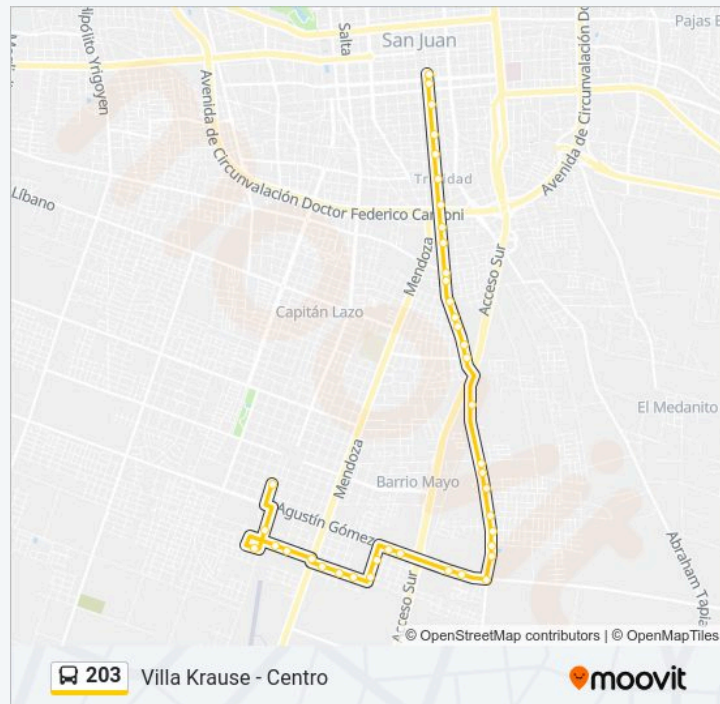

domingo

21:50

Información de la línea 203 de autobús

Dirección: Villa Krause - Centro

Paradas: 40

Duración del viaje: 33 min

Resumen de la línea:

Gral. Acha Y Fray Mamerto Esquiú -B

Gral. Acha Y Mariano Moreno -A

Plaza H. Yrigoyen E -B

Gral. Acha Y Av. Córdoba

Escuela Antonio Torres

Sentido: Centro - Villa Krause

36 paradas

[VER HORARIO DE LA LÍNEA](#)

Escuela Antonio Torres