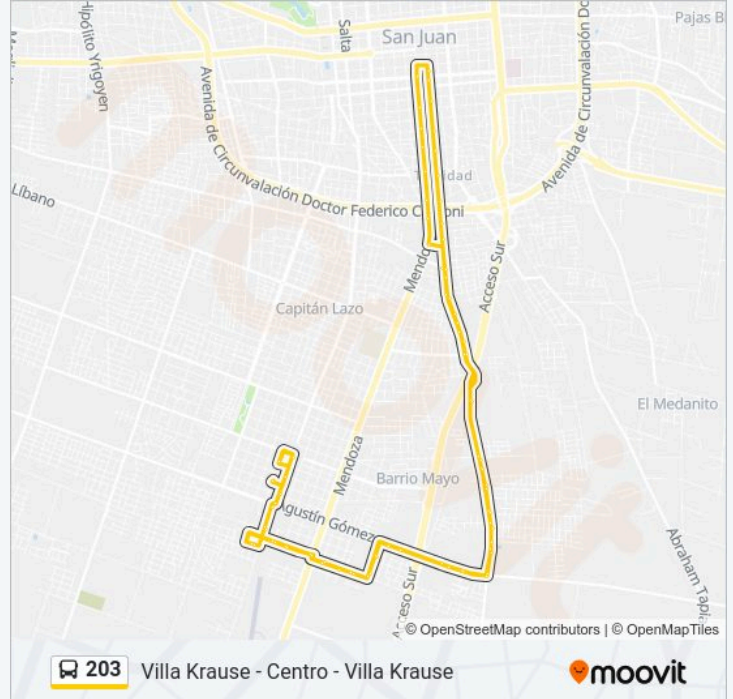

Plaza H. Yrigoyen E -B

Gral. Acha Y Av. Córdoba

Escuela Antonio Torres

Mendoza Y Av. Córdoba -B

Plaza Hipólito Yrigoyen O -B

Mendoza Y Mariano Moreno -B

Mendoza Y Fray Mamerto Esquiú -B

Mendoza Y Pedro De Valdivia -D

Mendoza Y Av. Circunvalación S -A

Mendoza Y San Francisco Del Monte

Mendoza Y Nicanor Larraín O

Cmte. Cabot Y Gral. Acha

Gral. Acha Y Elcano O

Gral. Acha Y República Del Líbano

Gral. Acha Y José Dolores O
Gral. Acha - Escuela Fray Luis Beltrán O
Gral. Acha Y Progreso O
Gral. Acha Y Rodeo O
Gral. Acha Y Mogna O
B° Amecom III O
Gral. Acha Y Manuel Quiroga O
Gral. Acha - Club Sec O
Gral. Acha Y Agustín Gómez O
Agustín Gómez Y B° Privado Las Lomas N
Agustín Gómez Y Ruta N. N°40 N
Agustín Gómez Y Proyectada N
Proyectada Y Rodriguez Y Ólmos E
Proyectada E Independencia E
B° Los Girasoles N
Independencia Y Laprida N
Independencia Y Av. Int. Joaquín Uñac N
Independencia Y Alvear N
Independencia Y Pasaje Argentino N
Pablo Picasso Y Cuesta Del Viento S
España Y Granaderos E
España Y Agustín Gómez E
España Y Aguilar
España Y Ezpeleta O
Av. España Y Blvd. Sarmiento
Santa Rosa Y Gdor. Manuel Quiroga

Sentido: Villa Krause - Centro

40 paradas

[VER HORARIO DE LA LÍNEA](#)

Santa Rosa Y Quiroz
España Y Granaderos O
Pablo Picasso Y Cuesta Del Viento N

Horario de la línea 203 de autobús

Villa Krause - Centro Horario de ruta: