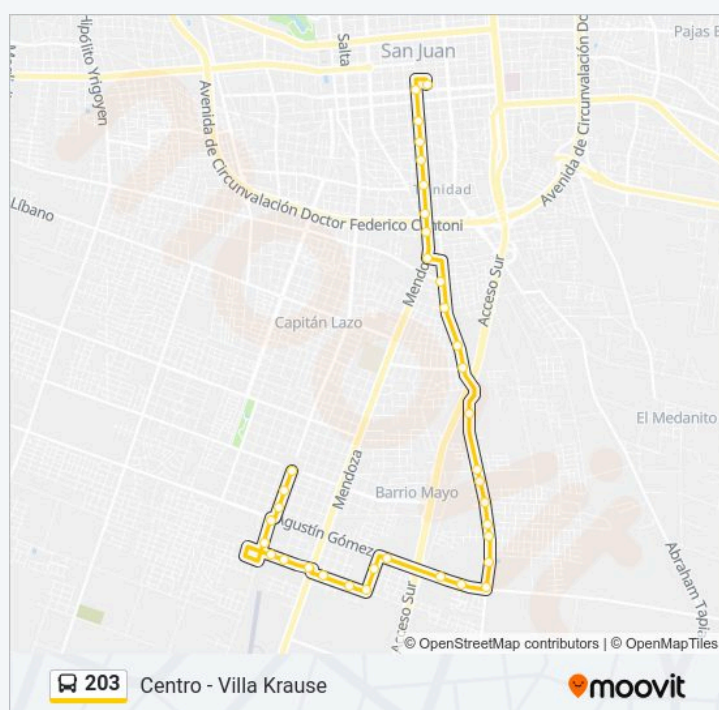

Plaza H. Yrigoyen E -B

Gral. Acha Y Av. Córdoba

Escuela Antonio Torres

Mendoza Y Av. Córdoba -B

Plaza Hipólito Yrigoyen O -B

Mendoza Y Mariano Moreno -B

Mendoza Y Fray Mamerto Esquiú -B

Mendoza Y Pedro De Valdivia -D

Horario de la línea 203 de autobús

Centro - Villa Krause Horario de ruta:

lunes	06:30
martes	06:30
miércoles	06:30
jueves	06:30
viernes	06:30
sábado	Sin Servicio
domingo	Sin Servicio

Información de la línea 203 de autobús

Dirección: Centro - Villa Krause

Paradas: 36

Duración del viaje: 27 min

Resumen de la línea:

Proyectada Y Rodriguez Y Ólmos E

Proyectada E Independencia E

B° Los Girasoles N

Independencia Y Laprida N

Independencia Y Av. Int. Joaquín Uñac N

Independencia Y Alvear N

Independencia Y Pasaje Argentino N

España Y Granaderos E

España Y Agustín Gómez E

España Y Aguilar

España Y Ezpeleta O

Av. España Y Blvd. Sarmiento