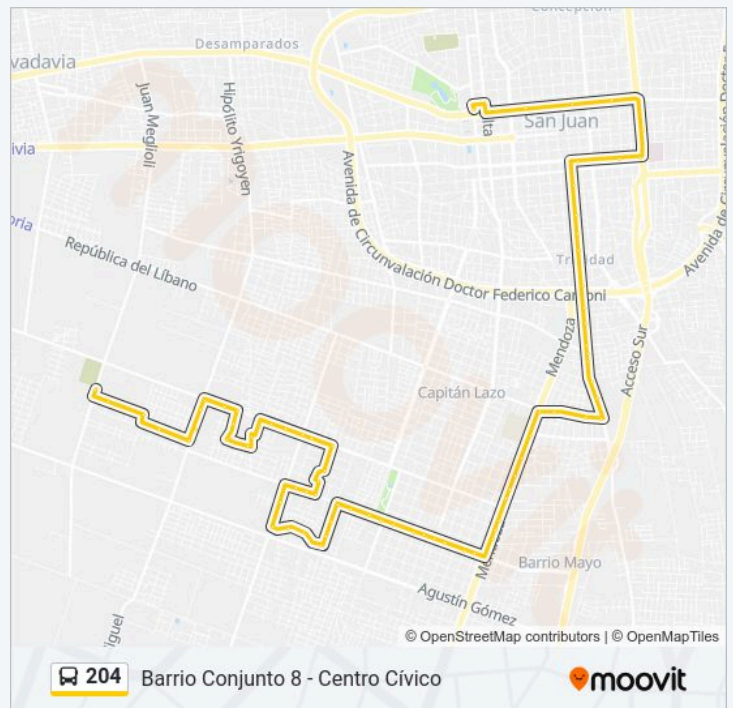

Devoto Y Juncal

Devoto Y S. Sombra

José María Paz Y Portugal

J. M. Paz Y H. Yrigoyen

H. Yrigoyen Y Calvento E

H. Yrigoyen Y Juan José Paso E

H. Yrigoyen Y Dr. Ortega E

Horario de la línea 204 de autobús

Barrio Conjunto 8 - Centro Cívico Horario de ruta:

lunes	05:25 - 00:25
martes	05:25 - 00:25
miércoles	05:25 - 00:25
jueves	05:25 - 00:25
viernes	05:25 - 06:46
sábado	Sin Servicio
domingo	00:25

Información de la línea 204 de autobús

Dirección: Barrio Conjunto 8 - Centro Cívico

Paradas: 75

Duración del viaje: 47 min

Resumen de la línea:

Dr. Ortega Y Acceso B° Victorino Ortega S

Dr. Ortega Y El Tambolar

B° Viñedos Del Sur O

B° Viñedos Del Sur S-A