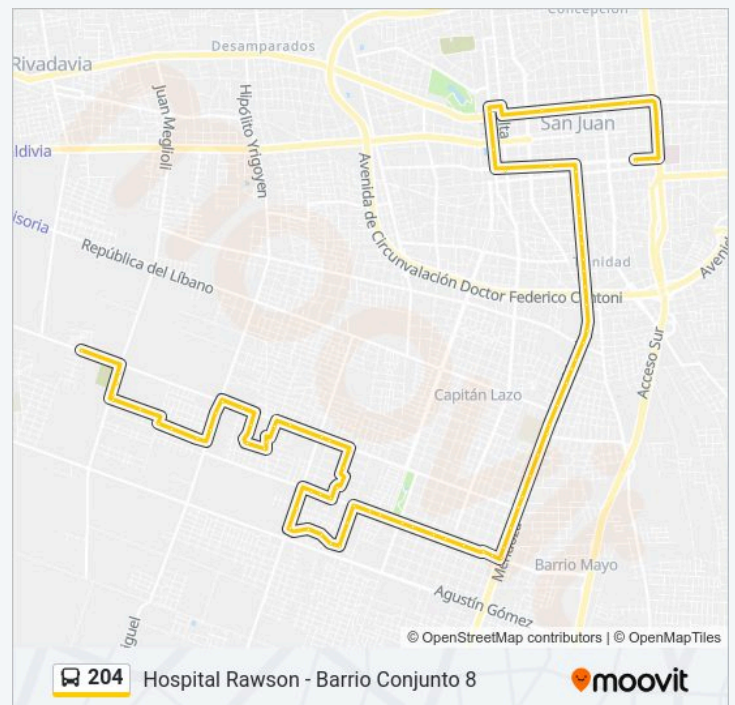

Av. España Y Mitre

Av. Córdoba Y Salta S

Av. Córdoba Y Sarmiento S -B

Mendoza Y Gral. Paz -B

Plaza Hipólito Yrigoyen O -C

Mendoza Y Mariano Moreno -A

Mendoza Y Fray Mamerto Esquiú -B

Mendoza Y Abraham Tapia

Mendoza Y 12 De Octubre -B

Mendoza Y Luna

Horario de la línea 204 de autobús

Hospital Rawson - Barrio Conjunto 8 Horario de ruta:

lunes	06:25 - 00:15
martes	06:25 - 00:15
miércoles	06:25 - 00:15
jueves	06:25 - 00:15
viernes	06:25
sábado	Sin Servicio
domingo	00:15

Información de la línea 204 de autobús

Dirección: Hospital Rawson - Barrio Conjunto 8

Paradas: 78

Duración del viaje: 49 min

Resumen de la línea:

Teatro Kummel

Escuela Albergue José Manuel Estrada - Ingreso