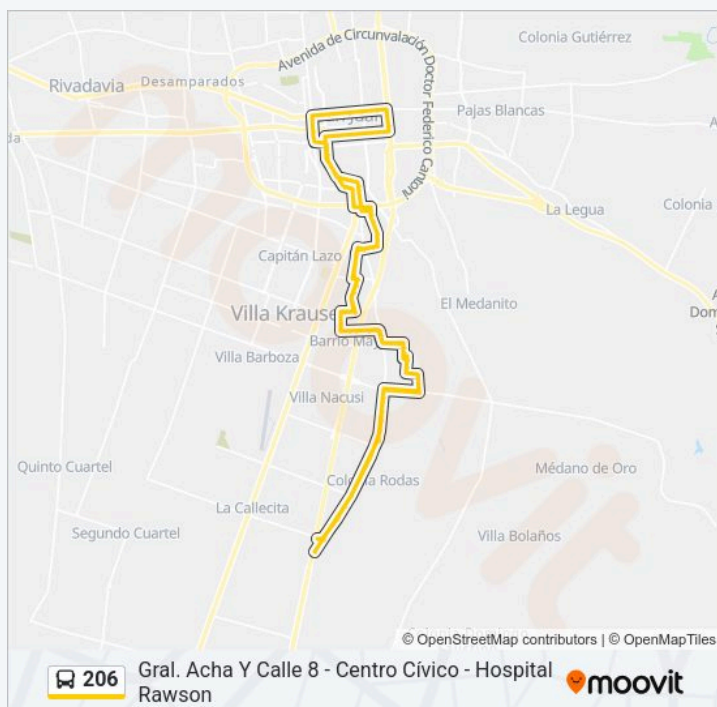

Información de la línea 206 de autobús

Dirección: Gral. Acha Y Calle 8 - Centro Cívico - Hospital Rawson

Paradas: 143

Duración del viaje: 94 min

Resumen de la línea:

Gral. Acha Y Rodeo E

Gral. Acha Y Progreso E