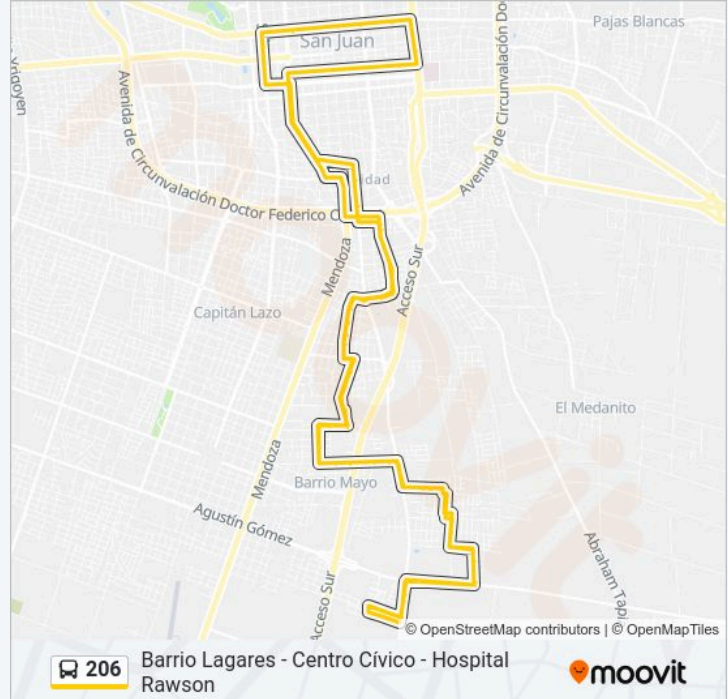

Usa la aplicación Moovit para encontrar la parada de la línea 206 de autobús más cercana y descubre cuándo llega la próxima línea 206 de autobús

Sentido: Barrio Lagares - Centro Cívico - Hospital Rawson

Virgen De Lourdes Y Quiroga E

B° Amecom 3 - Plaza Cura Brochero E

Proy.3 B° Amecom 4 Y Proy.2 B° Amecom 4

Proy.2 B° Amecom 4 Y Proy.1 B° Amecom 4

Montevideo Y Pérez Esquivel N

Horario de la línea 206 de autobús

Barrio Lagares - Centro Cívico - Hospital Rawson

Horario de ruta:

lunes	06:05-23:49
martes	06:05-23:49
miércoles	06:05-23:49
jueves	06:05-23:49
viernes	06:05-23:49
sábado	06:05-00:34
domingo	06:05-23:44

Información de la línea 206 de autobús**Dirección:** Barrio Lagares - Centro Cívico - Hospital Rawson**Paradas:** 133**Duración del viaje:** 77 min**Resumen de la línea:**

Montevideo E Ing. Loyola
Montevideo Y René Favaloro N
Montevideo Y Gral. Acha
Gral. Acha Y Rodeo E
Gral. Acha Y Progreso E
Progreso Y Mogna N
Progreso Y Patricias Sanjuaninas
Progreso Y Ateneas N
Progreso Y Salvador M. Del Carril N
Charcas Y Costa Rica E
Charcas Y Calvento E
Charcas Y Gdor. Castro N
Gdor. Castro Y Kirchner S
Gdor. Castro Y Salvador María Del Carril S
Salvador María Del Carril Y Laprida E
Salvador María Del Carril Y Jujuy E
Salvador María Del Carril Y Río Negro E
Salvador María Del Carril Y José Dolores E
Catamarca Y El Baqueano S
Catamarca Y República Del Líbano S
Catamarca Y Gral. Roca S
Catamarca Y Lavalle S
Elcano Y José Sarmiento
Elcano Y Pergamino
Elcano Y Av. Rioja
Av. Rioja Y Sabatini S
Av. Rioja Y Cmte. Cabot S
Plaza Echegaray N
Av. Rioja Y Francisco Villagra E
Av. Rioja Y 12 De Octubre N
Av. Rioja Y San Francisco Del Monte
San Francisco Del Monto Y Gral. Acha