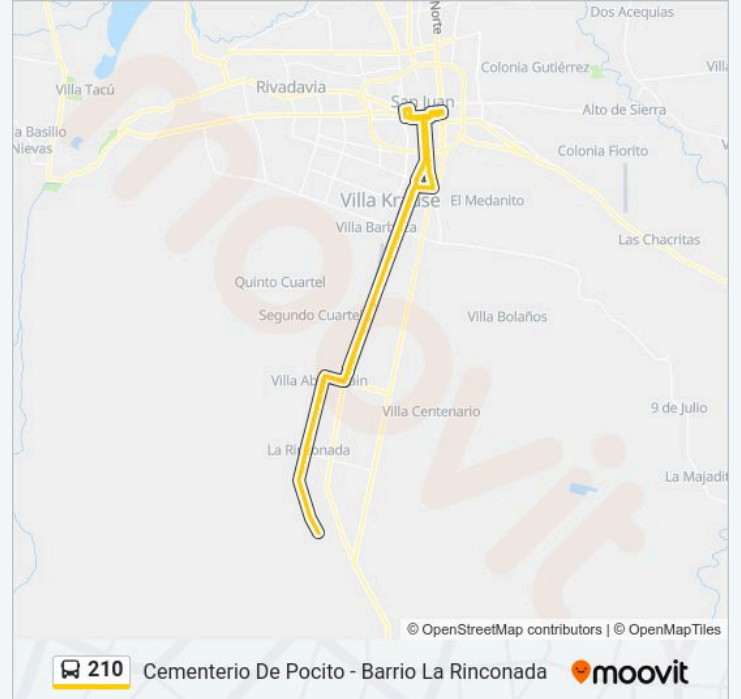

Usa la aplicación Moovit para encontrar la parada de la línea 210 de autobús más cercana y descubre cuándo llega la próxima línea 210 de autobús

Sentido: Cementerio De Pocito - Barrio La Rinconada

157 paradas

Información de la línea 210 de autobús**Dirección:** Cementerio De Pocito - Barrio La Rinconada**Paradas:** 157**Duración del viaje:** 125 min**Resumen de la línea:**

Aberastain Y Rivadavia E

Aberastain Y San Martín E

Escuela Carlos Saavedra Lamas E

Av. Int. Joaquín Uñac Y Calle 7 E

Aeroclub De Pocito E

Av. Int. Joaquín Uñac Y B° Ceramista II

Av. Int. Joaquín Uñac Y Moreno E

Av. Int. Joaquín Uñac E Independencia E -B

Av. Int. Joaquín Uñac Y Granaderos

Av. Int. Joaquín Uñac Y Salvador M. Del Carril E

Mendoza Y Agustín Gómez E

Mendoza Y Cúneo

Mendoza Y Quiróz

Mendoza Y Quiroga E

Mendoza Y Blvd. Sarmiento E -B

Mendoza Y Torino E

Mendoza Y Calvento E