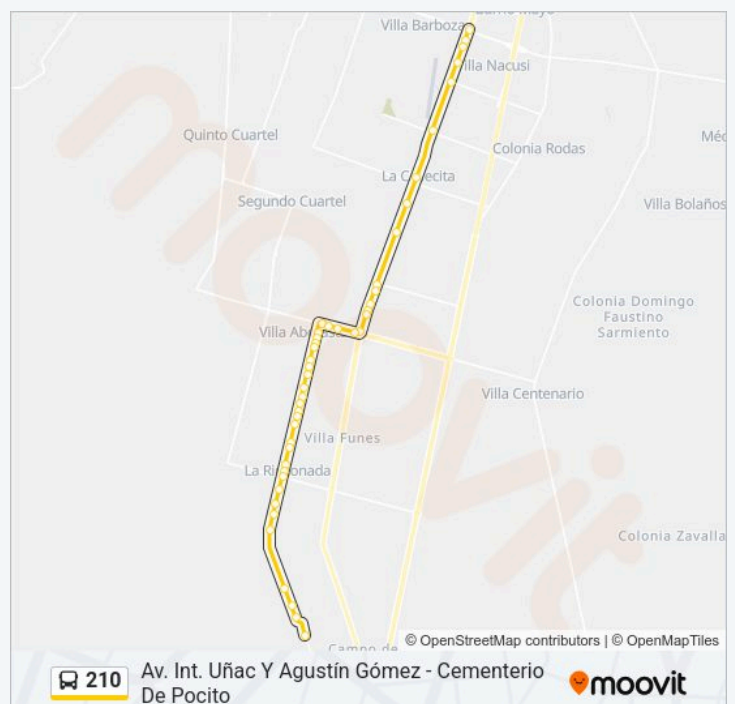

Aberastain Y Santa Cruz O

Horario de la línea 210 de autobús

Av. Int. Uñac Y Agustín Gómez - Cementerio De
Pocito Horario de ruta:

lunes	06:20
martes	06:20
miércoles	06:20
jueves	06:20
viernes	06:20
sábado	Sin Servicio
domingo	Sin Servicio

Información de la línea 210 de autobús

Dirección: Av. Int. Uñac Y Agustín Gómez -
Cementerio De Pocito

Paradas: 45

Duración del viaje: 38 min

Resumen de la línea:

Aberastain Y B° Santa Bárbara O

B° Joaquín Uñac O