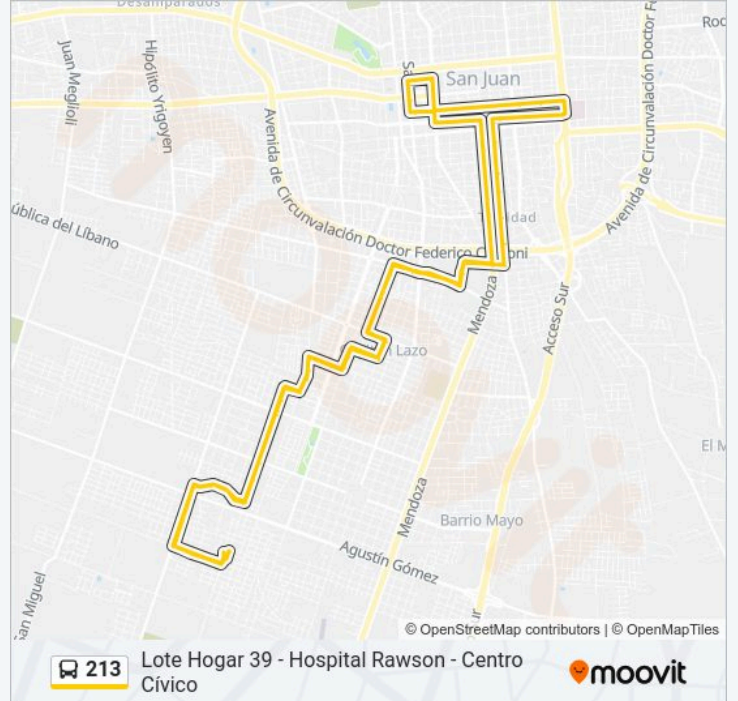

Rivadavia Y 11 De Septiembre
11 De Septiembre Y Paula A. De Sarmiento
Paula A. De Sarmiento Y Guayaquil E
Paula A. De Sarmiento Y 27 De Febrero E
Paula A. De Sarmiento Y Nazca
Nazca Y Conector Sur
Cenobia Bustos Y Lemos S
Cenobia Bustos Y Almirante Brown
Lemos Y San Martín
San Martín Y Misiones
Misiones Y República Del Líbano
República Del Líbano Y Yapeyú N
Juramento Y Almafuerde
Juramento Y Castaño E
Juramento Y Virgen De Loreto E
Juramento Y Brasil N
Cmte. Cabot Y Anacleto Gil S
Cmte. Cabot Y Triunvirato
Cmte. Cabot Y Salta S
Cmte. Cabot Y Lucero S
Sarmiento Y Yanzon S
Sarmiento Y San Francisco Del Monte
San Francisco Del Monte Y Mendoza
San Francisco Del Monte Y Gral. Acha
Gral. Acha Y Saturnino Sarassa
Plaza Almirante Brown - Trinidad E -B
Gral. Acha Y Fray Mamerto Esquiú -A
Gral. Acha Y Mariano Moreno -A
Plaza H. Yrigoyen E -C
Av. Córdoba Y Tucumán -B
Av. Córdoba Y Av. Rawson -A
Escuela Industrial D. F. Sarmiento -C