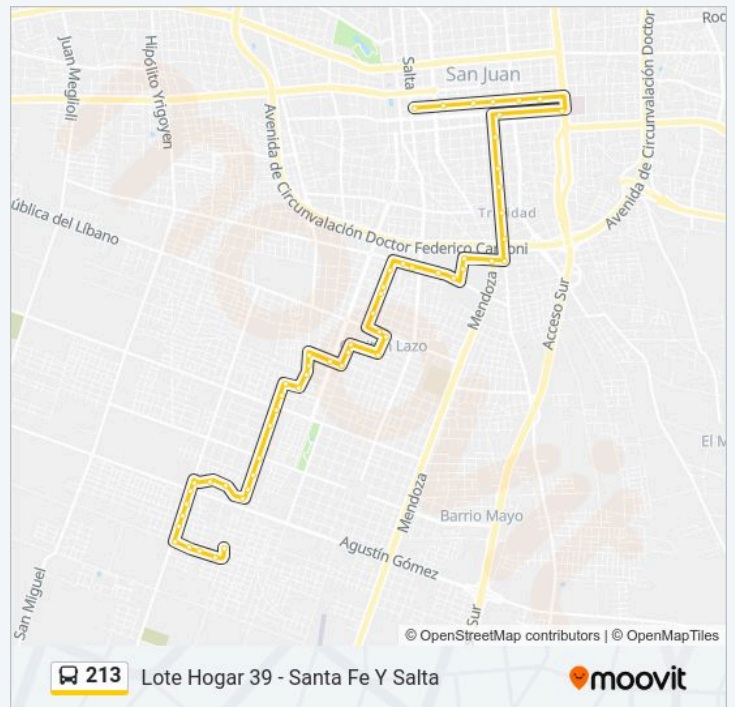

Sin Servicio

domingo

Sin Servicio

### Información de la línea 213 de autobús

**Dirección:** Lote Hogar 39 - Santa Fe Y Salta

**Paradas:** 56

**Duración del viaje:** 32 min

**Resumen de la línea:**

Cmte. Cabot Y Triunvirato

Cmte. Cabot Y Salta S