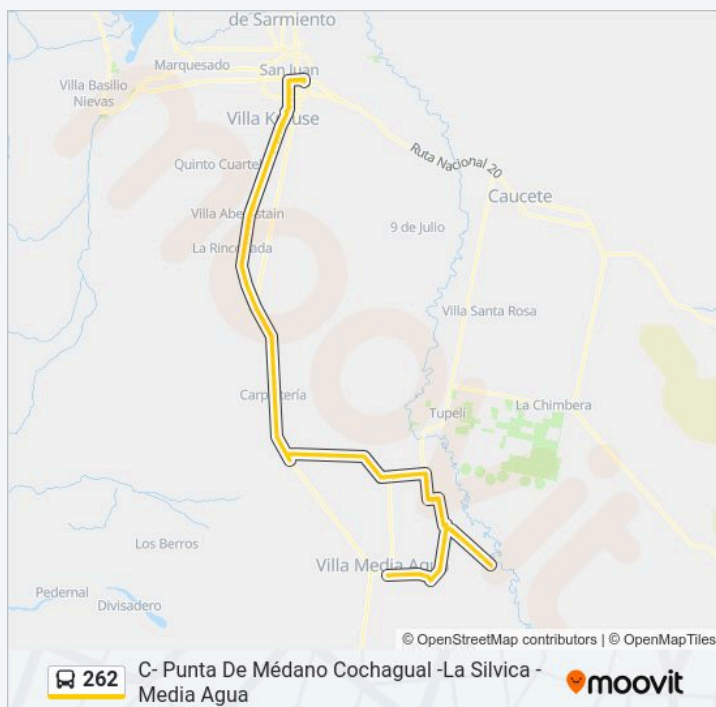

Mendoza Y Calvento O

Mendoza Y Torino O

Horario de la línea 262 de autobús

C- Punta De Médano Cochagual -La Silvica - Media Agua Horario de ruta:

lunes	06:20-17:45
martes	06:20-17:45
miércoles	06:20-17:45
jueves	06:20-17:45
viernes	06:20-17:45
sábado	06:30-15:00
domingo	07:30-18:30

Información de la línea 262 de autobús

Dirección: C- Punta De Médano Cochagual -La Silvica - Media Agua

Paradas: 105

Duración del viaje: 158 min

Resumen de la línea:

Mendoza Y Blvd. Sarmiento O

Mendoza Y Aguilar