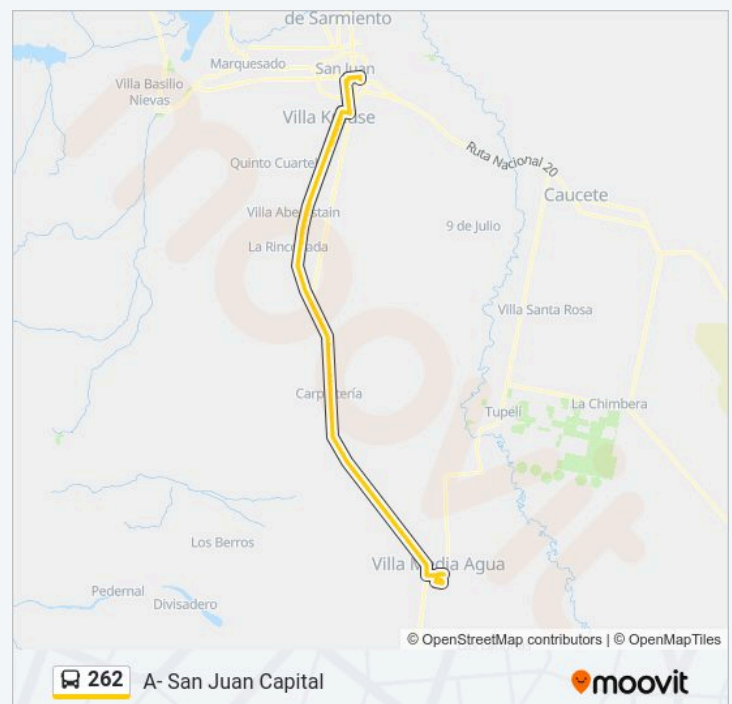

Plaza H. Yrigoyen E -C

Av. Córdoba Y Tucumán -B

Av. Rioja Y Mitre E -B

Estación Mitre - Cauce

Mitre Y Güemes

Mitre Y Estados Unidos

Estación Terminal De Ómnibus San Juan

Sentido: A- San Juan Capital

120 paradas

[VER HORARIO DE LA LÍNEA](#)

Rivadavia Y Laprida

Rivadavia Y Joaquín Torrent

Rivadavia Y San Martín

Banco Nación Media Agua

Municipalidad De Sarmiento

Plaza Dominguito

Escuela Victorina L. De Navarro

Hospital Dr. Ventura Lloveras O

9 De Julio Y Santa Cruz O

Santa Cruz Y San Martín S

Santa Cruz Y Laprida

Laprida Y Ángel D. Rojas O

Juan XXIII Y Joaquín Torrent

Juan XXIII Y San Martín

Juan XXIII Y López N

Juan XXIII Y 9 De Julio N

José Ares Y Juan XXIII E

José Ares Y Malvinas Argentinas E

Cic Media Agua E

José Ares Y Neuquén

José Ares Y Av. Uruguay E

Av. Uruguay E Islas Malvinas N

Horario de la línea 262 de autobús

A- San Juan Capital Horario de ruta:

lunes	07:30-22:45
martes	07:30-22:45
miércoles	07:30-22:45
jueves	07:30-22:45
viernes	07:30-22:45
sábado	07:00-21:45
domingo	07:00-21:00

Información de la línea 262 de autobús

Dirección: A- San Juan Capital

Paradas: 120

Duración del viaje: 122 min

Resumen de la línea: