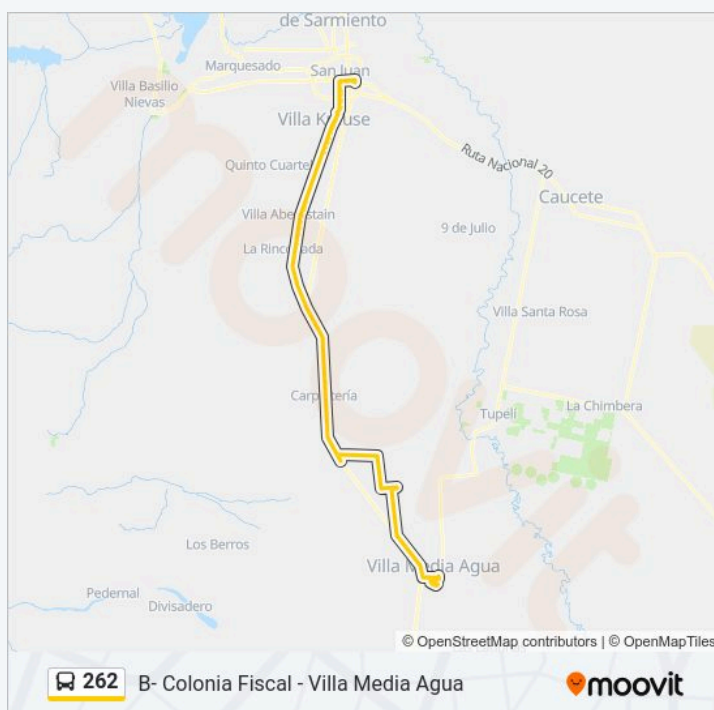

Sentido: B- Colonia Fiscal - Villa Media Agua

110 paradas

[VER HORARIO DE LA LÍNEA](#)

- Terminal De Ómnibus De San Juan N
- Santa Fe Y Estados Unidos N -A
- Hospital De Niños Dr. Juan Carlos Navarro -A
- Escuela Industrial D. F. Sarmiento -C
- Santa Fe Y Av. Rioja -B
- Santa Fe Y Gral. Acha -A
- Mendoza Y Av. Córdoba -B
- Plaza Hipólito Yrigoyen O -B
- Mendoza Y Mariano Moreno -B
- Mendoza Y Fray Mamerto Esquiú -C
- Mendoza Y Pedro De Valdivia -D
- Mendoza Y Lateral Av. De Circunvalación S -B
- Mendoza Y San Francisco Del Monte
- Mendoza Y Cmte. Cabot O -B
- Mendoza Y Sabattini
- Club Atlético Trinidad O
- Mendoza Y 12 De Octubre -B
- Mendoza Y Luna
- Escuela Albergue José Manuel Estrada - Ingreso
- Escuela De Educación Especial Dra. Carolina Tobar García
- Mendoza Y Laprida O
- Mendoza Y Gdor. Castro O
- Mendoza Y Dr. Ortega
- Mendoza Y Calvento O
- Mendoza Y Torino O
- Mendoza Y Blvd. Sarmiento O
- Mendoza Y Aguilar

Horario de la línea 262 de autobús

B- Colonia Fiscal - Villa Media Agua Horario de ruta:

lunes	05:30-21:30
martes	05:30-21:30
miércoles	05:30-21:30
jueves	05:30-21:30
viernes	05:30-21:30
sábado	06:10-21:30
domingo	06:30-21:30

Información de la línea 262 de autobús

Dirección: B- Colonia Fiscal - Villa Media Agua

Paradas: 110

Duración del viaje: 120 min

Resumen de la línea: