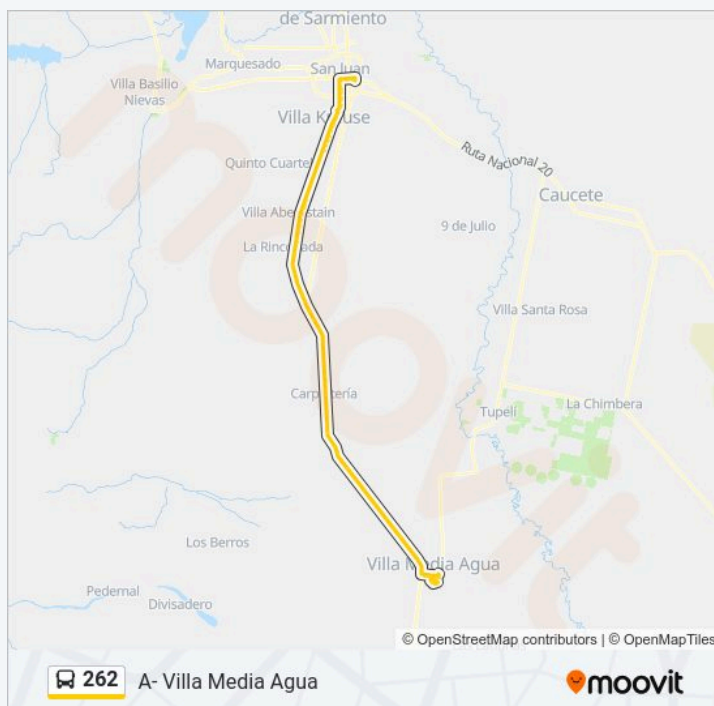

Escuela De Educación Especial Dra. Carolina Tobar García

Mendoza Y Laprida O

Mendoza Y Gdor. Castro O

Mendoza Y Dr. Ortega

Mendoza Y Calvento O

Mendoza Y Torino O

Horario de la línea 262 de autobús

A- Villa Media Agua Horario de ruta:

lunes	06:10-22:30
martes	06:10-22:30
miércoles	06:10-22:30
jueves	06:10-22:30
viernes	06:10-22:30
sábado	08:10-22:30
domingo	09:00-22:30

Información de la línea 262 de autobús

Dirección: A- Villa Media Agua

Paradas: 103

Duración del viaje: 113 min

Resumen de la línea:

Mendoza Y Blvd. Sarmiento O

Mendoza Y Aguilar

Av. Int. Joaquín Uñac Y Salvador M. Del Carril O

Independencia Y Av. Int. Joaquín Uñac S

Av. Int. Joaquín Uñac Y B° Ceramistas II O