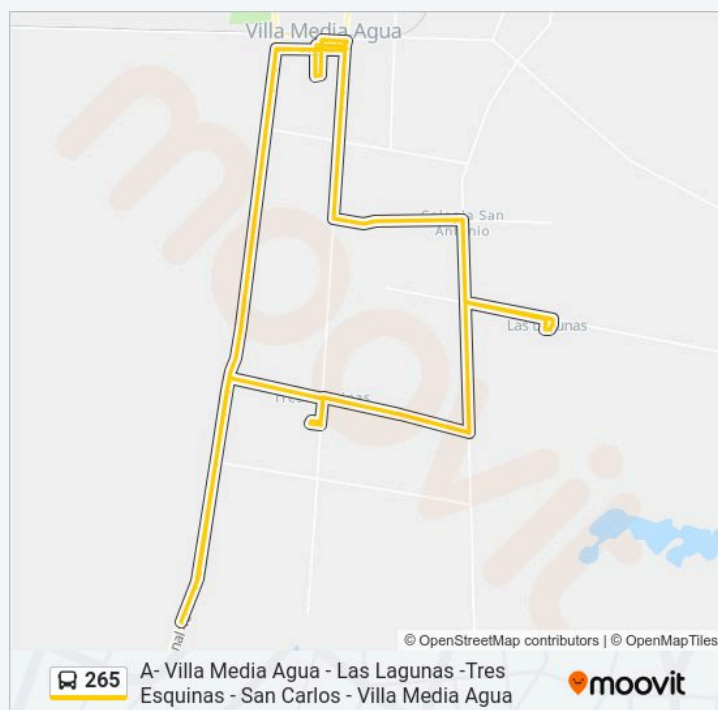

Av. 25 De Mayo Y Dr. Rawson O

Escuela Agrotécnica Sarmiento O

25 De Mayo Antes De Quiroga O

Av. 25 De Mayo Y A. Quiroga O

Escuela Dr. Carlos Doncel O

Puente Río San Carlos

Escuela Cmte. Luis Piedrabuena S

Doncel Y Valencia

Valencia Y Lloveras O

Lloveras Y Aubone

Escuela Domingo French

Vara Y Proyectada

B° Las Lagunas

Vara Y Aubone

Plaza Martina Chapanay

Jardín Nucleado Zonal 11

Lloveras Y Valencia E

Valencia Y Callejón O

Valencia Y Rio Magdalena O

Valencia Y Aranda

Aranda Y 25 De Mayo

25 De Mayo Y B° Tres Esquinas

B° Tres Esquinas N

B° Tres Esquinas NE