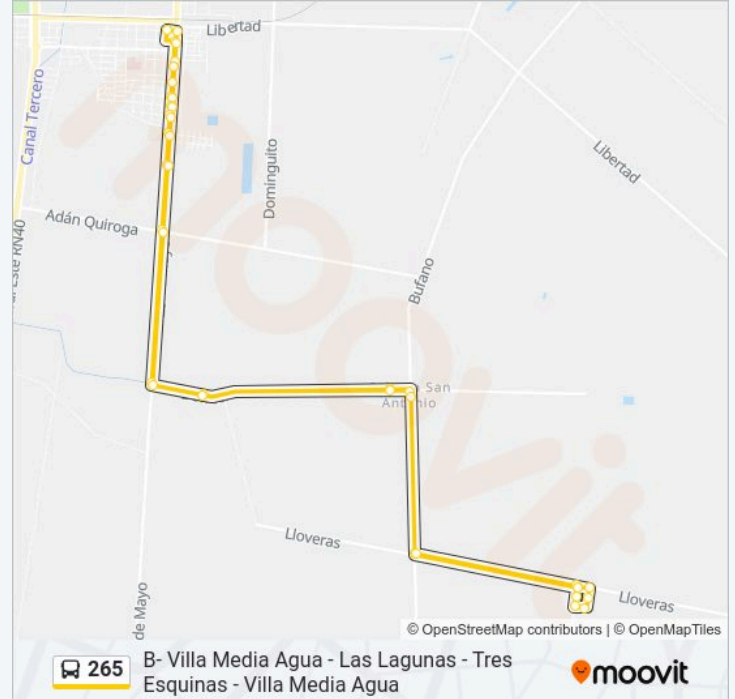

Vara Y Aubone

Plaza Martina Chapanay

Jardín Nucleado Zonal 11

Lloveras Y Valencia E

Búfano Y Doncel

Escuela Cmte. Luis Piedrabuena N

Puente Río San Carlos N

Doncel Y Av. 25 De Mayo

Av. 25 De Mayo Y A. Quiroga O

25 De Mayo Pasando Quiroga

B° Lagunas Del Rosario

Av. 25 De Mayo Y Dr. Rawson E

Av. 25 De Mayo Y Juan XXIII

Polideportivo Municipal

Av. 25 De Mayo Y Oviedo E

Sala Velatoria Municipal E

Av. 25 De Mayo Y Rivadavia

Rivadavia Y Laprida

265

B- Villa Media Agua - Las Lagunas - Tres Esquinas - Villa Media Agua

moovit

Sentido: A- Villa Media Agua - Las Lagunas -Tres Esquinas - San Carlos - Villa Media Agua

100 paradas

[VER HORARIO DE LA LÍNEA](#)

Rivadavia Y Laprida

Rivadavia Y Joaquín Torrent

Rivadavia Y San Martín

Banco Nación Media Agua

Municipalidad De Sarmiento

Plaza Dominguito