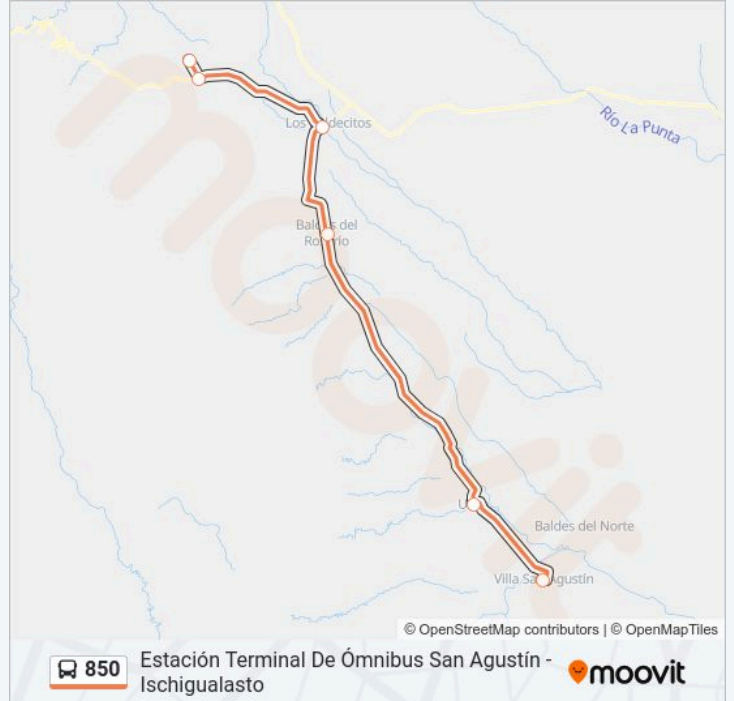

Sentido: Estación Terminal De Ómnibus San Agustín - Ischigualasto

6 paradas

[VER HORARIO DE LA LÍNEA](#)

Estación Terminal De Ómnibus Valle Fértil

Plaza De Usno

Centro De Salud Baldes Del Rosario E

Puesto Policial Los Baldecitos

Ingreso Parque Ischigualasto N

Parque Provincial Ischigualasto

Horario de la línea 850 de autobús

Estación Terminal De Ómnibus San Agustín - Ischigualasto Horario de ruta:

lunes	11:30
martes	09:00
miércoles	11:30
jueves	Sin Servicio
viernes	Sin Servicio
sábado	09:00
domingo	11:30

Información de la línea 850 de autobús**Dirección:** Estación Terminal De Ómnibus San Agustín - Ischigualasto**Paradas:** 6**Duración del viaje:** 57 min**Resumen de la línea:**

Sentido: Valle Fértil

11 paradas

[VER HORARIO DE LA LÍNEA](#)

Estación Terminal De Ómnibus San José De Jáchal

Capilla San Roque O

Ruta N. N°150 Y Ruta N.N°40 O

Ingreso Localidad De Huaco S

Destacamento Del Parque Ischigualasto E

Ingreso Parque Ischigualasto S