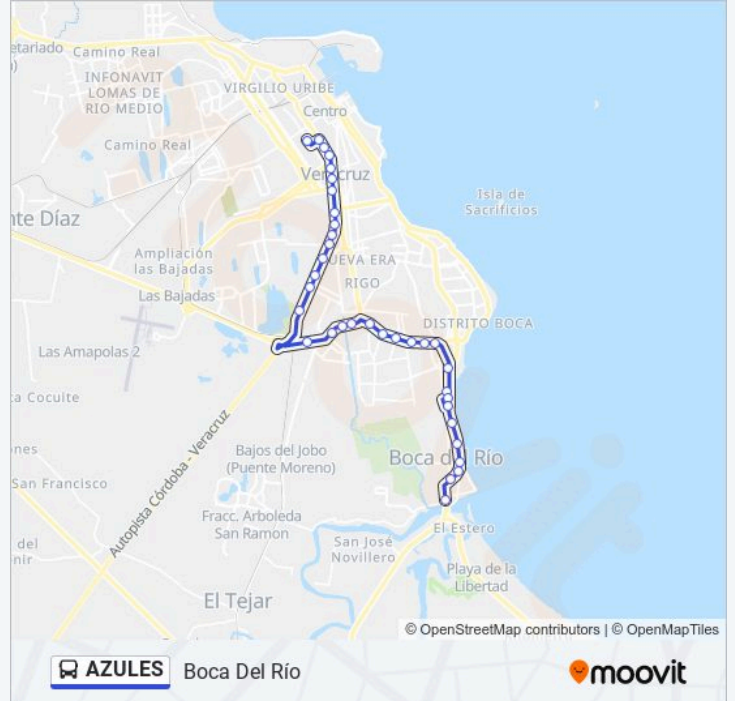

Sentido: Boca Del Río

35 paradas

[VER HORARIO DE LA LÍNEA](#)

Avenida Jiménez, 2477
Calle Juan Soto, 440-448
Calle Ignacio Allende, 2491
Avenida Ignacio Allende, 43
Avenida Miguel Alemán, 415
Calle Ignacio De La Llave, 1405
Avenida Miguel Alemán, 937b
Calle Del Almendro 40
Calle Miguel Alemán, 2915
C Del Indio 212
Avenida Miguel Alemán, 191
Avenida Miguel Alemán, 2511
Avenida Miguel Alemán 3757
Calle Miguel Alemán, 83
Eje Poniente, 67
25 De Diciembre, 192
Jobo, 723
Paseo Ejército Mexicano Poniente, 3691
Paseo Ejército Mexicano Poniente, 418
Paseo Ejército Mexicano, 21
José González Herrera 1k

Información de la línea AZULES de autobús**Dirección:** Boca Del Río**Paradas:** 35**Duración del viaje:** 39 min**Resumen de la línea:**

Paseo Ejército Mexicano, 227

Paseo Ejército Mexicano, 153

Paseo Ejército Mexicano, 26c

Carretera Federal 150 2957

Boulevard Miguel Alemán, 23

Boulevard José María Morelos Y Pavón, 2050

Sentido: Centro

37 paradas

[VER HORARIO DE LA LÍNEA](#)

Miguel Hidalgo, 27

Boulevard Miguel Alemán, 310

Información de la línea AZULES de autobús

Dirección: Centro

Paradas: 37

Duración del viaje: 40 min

Resumen de la línea:

Avenida Salvador Díaz Mirón S

Paseo Ejército Mexicano, 228

Paseo Ejército Mexicano, 21