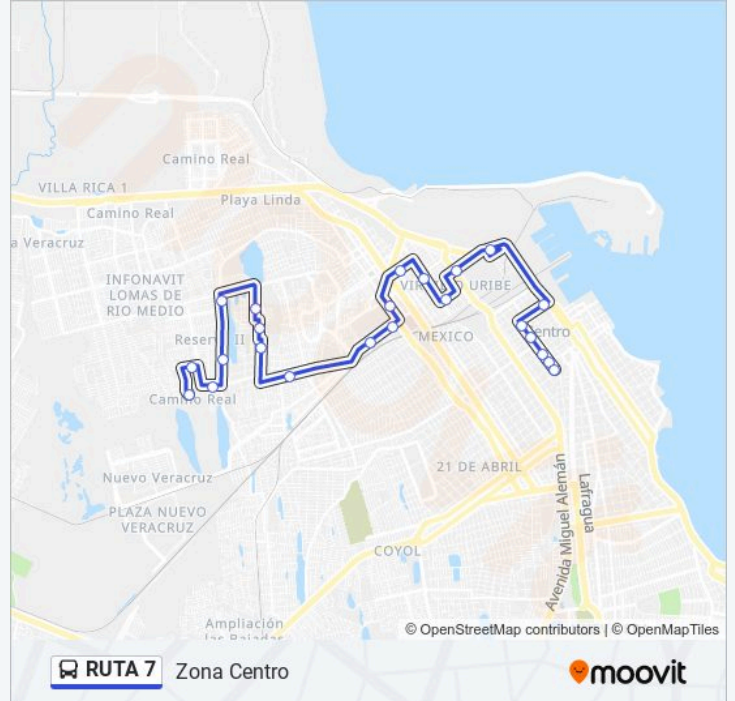

Miguel Hidalgo, 325

Miguel Hidalgo, 532

Miguel Hidalgo, 821

Miguel Hidalgo, 989

Miguel Hidalgo, 1088

Los horarios y mapas de la línea RUTA 7 de autobús están disponibles en un PDF en moovitapp.com. Utiliza Moovit App para ver los horarios de los autobuses en vivo, el horario del tren o el horario del metro y las indicaciones paso a paso para todo el transporte público en Veracruz.

© 2024 Moovit - Todos los derechos reservados