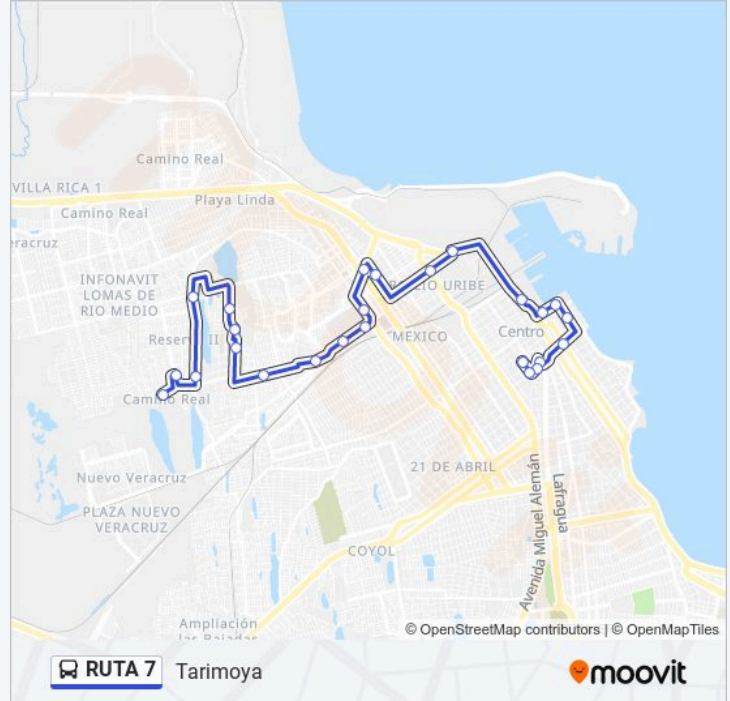

Avenida Ursulo Galván, 62

Avenida Ursulo Galván, 160

Antonio G. Gómez, 1019

Sin Nombre Número 354, 1

Sentido: Zona Centro

23 paradas

[VER HORARIO DE LA LÍNEA](#)

Sin Nombre Número 354, 1

Pitaya, 12

Zapote, 9

Avenida Ursulo Galván, 36a

Avenida Ursulo Galván, 61

Aguila Real, 6

Calle Kiwi, 17

Avenida Codorniz, 30

Almendro, 997

Raz Y Guzmán, 476

Raz Y Guzmán, 1785a

Calle J. M. García, 1031

J. B. Flores, 432

Pino Suárez Norte, 564

Suárez Peredo, 1135

Icazo, 387

Raz Y Guzmán, 2bis

Calle Benito Juárez, 87

Horario de la línea RUTA 7 de autobús

Zona Centro Horario de ruta:

lunes	05:00 - 22:00
martes	05:00 - 22:00
miércoles	05:00 - 22:00
jueves	05:00 - 22:00
viernes	05:00 - 22:00
sábado	05:00 - 22:00
domingo	05:00 - 22:00

Información de la línea RUTA 7 de autobús

Dirección: Zona Centro

Paradas: 23

Duración del viaje: 24 min

Resumen de la línea: