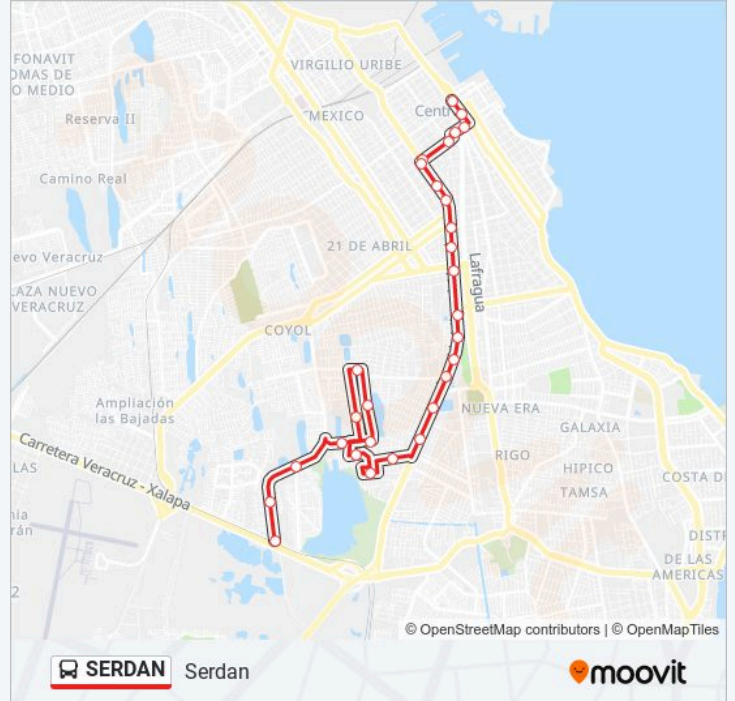

**Información de la línea SERDAN de autobús****Dirección:** Serdan**Paradas:** 29**Duración del viaje:** 30 min**Resumen de la línea:**

José Azueta, 58

Díaz Ordaz, 59

Doctor M Fuentes, 343

Benito Juárez, 503

### Sentido: Zona Centro

29 paradas

[VER HORARIO DE LA LÍNEA](#)

Papaya, 210

Violetas, 222

Avenida Laguna Real, 145

José Azueta, 1046

Benito Juárez, 503