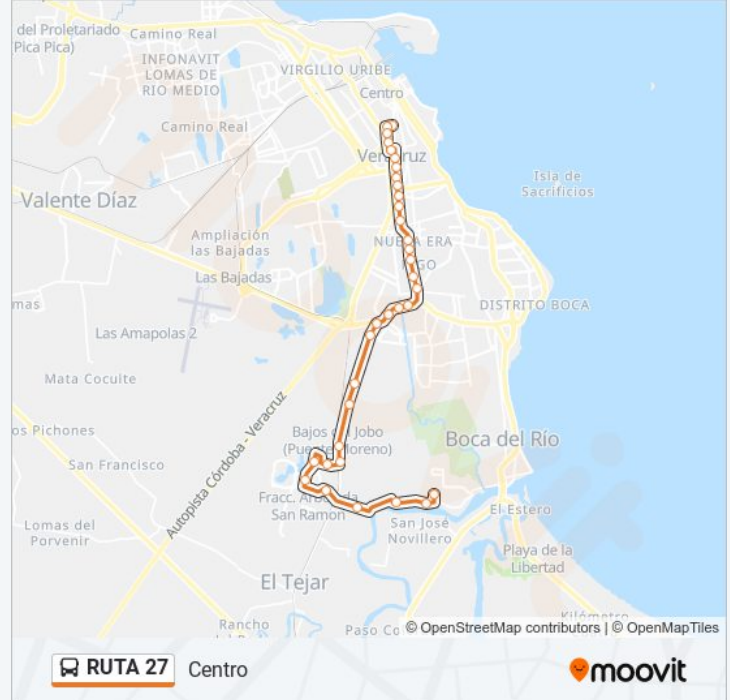

Sentido: Centro

34 paradas

[VER HORARIO DE LA LÍNEA](#)

Carretera Playa De Vacas, 1158
Carr Playa De Vacas 1
Carretera Playa De Vacas, 2758
Calle Cardenales, 5
Circuito Violeta Sur, 19b
Paseo De Las Aves, 94
Paseo Del Mar, 10d
Circuito Jupiter Sur, 67
Paseo Jamapa Oriente
Paseo Jamapa Oriente 27
Avenida Teresa De Jesús, 14
El Tejar 2181
Río Medio, 86
Avenida Ejercito Mexicano, 80
Jobo, 723
Paseo Ejército Mexicano Poniente, 3691
Paseo Ejército Mexicano Poniente, 418
Avenida Salvador Díaz Mirón 108
Prolongación Avenida Salvador Díaz Mirón 4751
Prolongación Avenida Salvador Díaz Mirón 240
Calle 6 O Las Flores, 443

Información de la línea RUTA 27 de autobús**Dirección:** Centro**Paradas:** 34**Duración del viaje:** 37 min**Resumen de la línea:**

Avenida Salvador Díaz Mirón, 2818

Avenida Salvador Díaz Mirón, 3042

Avenida Salvador Díaz Mirón, 2612

Tehuantepec, 151

Avenida Salvador Díaz Mirón, 2068

Avenida Salvador Díaz Mirón, 1818

Avenida Salvador Díaz Mirón, 1582

Avenida Salvador Díaz Mirón, 1310

Paso Y Troncoso 1095

Avenida Miguel Alemán, 218

Ursulo Galván 516

Paso Y Troncoso, 1297

Paso Y Troncoso, 1171

Sentido: Primero La Palma

33 paradas

[VER HORARIO DE LA LÍNEA](#)

Paso Y Troncoso, 1171

Avenida Salvador Díaz Mirón, 525

Avenida Salvador Díaz Mirón, 701e