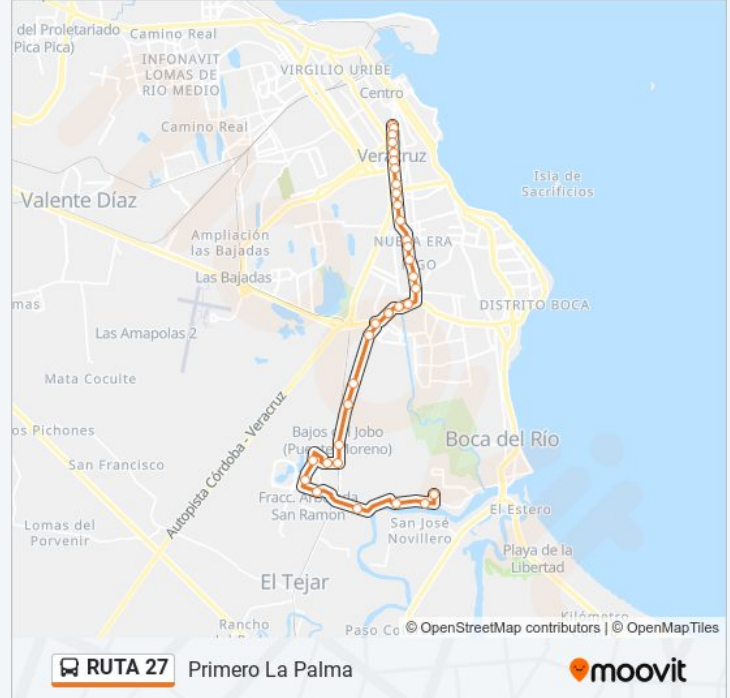

Información de la línea RUTA 27 de autobús**Dirección:** Centro**Paradas:** 34**Duración del viaje:** 37 min**Resumen de la línea:**

Avenida Salvador Díaz Mirón, 2818

Avenida Salvador Díaz Mirón, 3042

Avenida Salvador Díaz Mirón, 2612

Paso Y Troncoso, 1297

Paso Y Troncoso, 1171

Sentido: Primero La Palma

33 paradas

[VER HORARIO DE LA LÍNEA](#)

Paso Y Troncoso, 1171

Avenida Salvador Díaz Mirón, 525

Avenida Salvador Díaz Mirón, 701e

Paseo Jamapa Oriente, 1803

Avenida Teresa De Jesús, 14

Paseo Jamapa Oriente 15

Paseo Jamapa Oriente

Circuito Jupiter Sur, 67

Paseo Del Mar, 24

Circuito Colibri Norte, 11107

Circuito Paloma Norte, 32

Calle Cardenales, 5

Carretera Playa De Vacas, 2758

Carr Playa De Vacas 1

Carretera Playa De Vacas, 1158

Los horarios y mapas de la línea RUTA 27 de autobús están disponibles en un PDF en moovitapp.com. Utiliza Moovit App para ver los horarios de los autobuses en vivo, el horario del tren o el horario del metro y las indicaciones paso a paso para todo el transporte público en Veracruz.