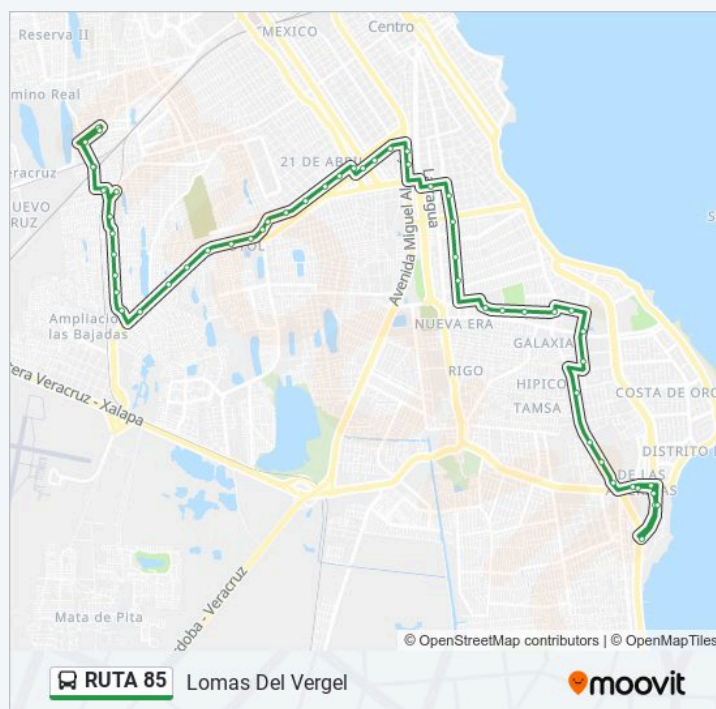

Calzada Juan Pablo li, 636

Calle Vivero, 149

Avenida Urano, 81

Avenida Urano, 18

Avenida Urano, 15a

Calle Ejército Mexicano, 1080

Marigalante, 2012

Las Américas Veracruz

Paseo De Las Flores, 503

B. De Olmedo, 91

Calle Isabel La Católica, 111

Avenida 20 De Noviembre, 2770

Avenida 20 De Noviembre, 2328

Avenida 20 De Noviembre, 1956

Calle Orizaba, 724

J E

Juan Enríquez, 1554

Calle Alcocer 226

Calle Alcocer 523

Calle Alcocer, 688b

Avenida Miguel Angel De Quevedo, 5610

Calle J. B. Lobos, 1113a

Lomas Del Vergel Horario de ruta:

| | |
|-----------|---------------|
| lunes | 05:45 - 22:00 |
| martes | 05:45 - 22:00 |
| miércoles | 05:45 - 22:00 |
| jueves | 05:45 - 22:00 |
| viernes | 05:45 - 22:00 |
| sábado | 05:45 - 22:00 |
| domingo | 05:45 - 22:00 |

Información de la línea RUTA 85 de autobús

Dirección: Lomas Del Vergel

Paradas: 55

Duración del viaje: 49 min

Resumen de la línea:

Calle J. B. Lobos, 1361

Calle 13, 1590

Calle J. B. Lobos, 2078