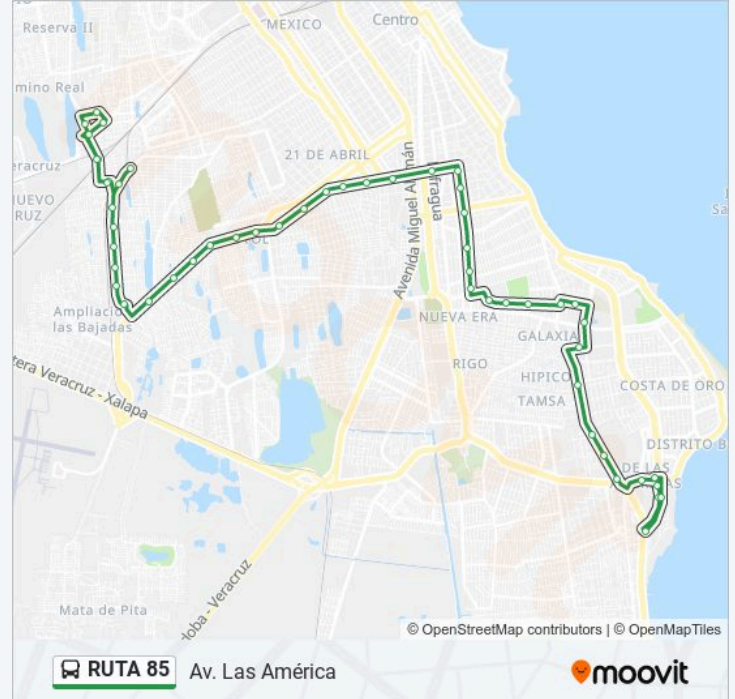

Información de la línea RUTA 85 de autobús**Dirección:** Av. Las América**Paradas:** 52**Duración del viaje:** 50 min**Resumen de la línea:**

Laguna De Alvarado 411

Calle Alcocer 1701

Calle Alcocer, 1940

Calzada Juan Pablo li, 636

Calle Vivero, 149

Avenida Urano, 81

Avenida Urano, 18

Avenida Urano, 15a

Calle Ejército Mexicano, 1080

Marigalante, 2012

Las Américas Veracruz

Boulevard Miguel Alemán, 3750

Boulevard Miguel Alemán, 32

Boulevard Adolfo Ruíz Cortines, 3546

Boulevard Adolfo Ruíz Cortines, 3403

Sentido: Lomas Del Vergel

55 paradas

[VER HORARIO DE LA LÍNEA](#)

Marigalante, 2012

Avenida Urano, 14

Avenida Urano, 19

Avenida Urano, 172

Avenida De Las Palmeras, 248

Avenida De Las Palmeras, 137

Calle Mar Del Norte, 175

Calzada Costa Verde, 109

Calle Alaminos, 618