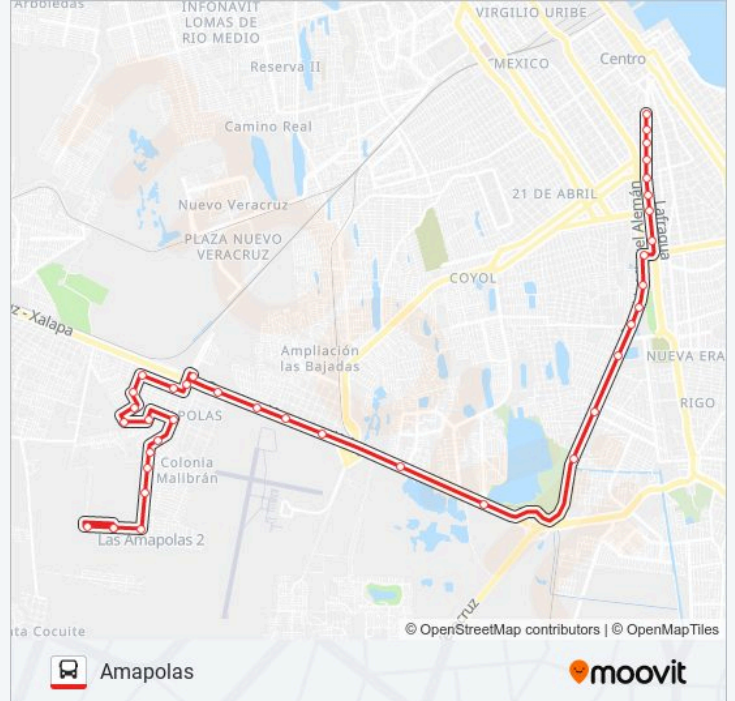

Sentido: Amapolas

38 paradas

[VER HORARIO DE LA LÍNEA](#)

18 De Marzo, 20

Avenida Salvador Díaz Mirón, 525

Avenida Salvador Díaz Mirón, 701e

Avenida Salvador Díaz Mirón, 959

Juan Enríquez, 1497

Avenida Salvador Díaz Mirón, 1381

Avenida Salvador Díaz Mirón 1602

Avenida Salvador Díaz Mirón, 2018

Calzada Simón Bolívar, 111

Calle Miguel Alemán, 2915

C Del Indio 212

Avenida Miguel Alemán, 191

Avenida Miguel Alemán, 2511

Oyamel, 475

Florida Oriente, 298

Alamo 498

Circuito Florida Poniente 621

Florida Oriente, 687

Súchil 29

Brillante 175

Gema, 172

Plata 49

Granate

Bruma

Granizo, 4

Granizo, 90

Granizo, 4

Sentido: Centro

44 paradas