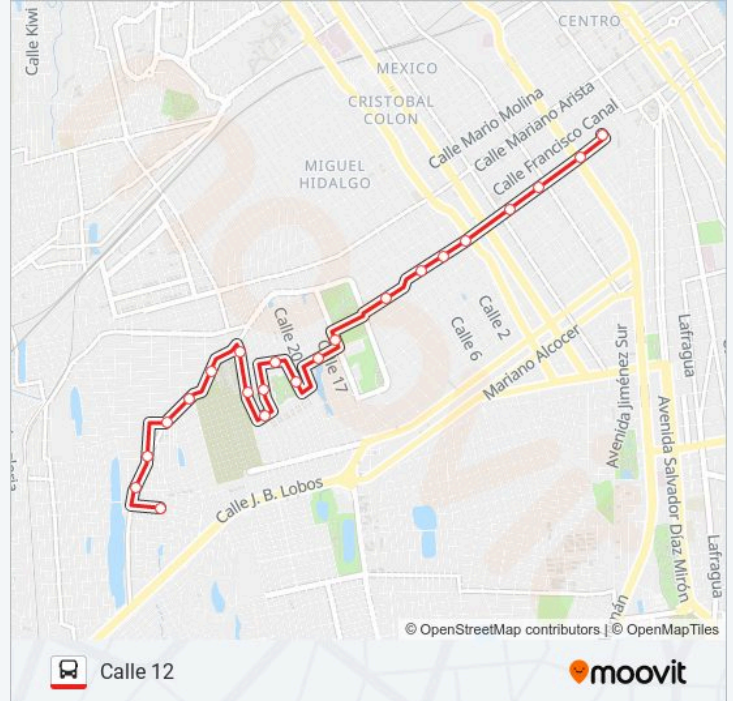

Panadero, 2

Sentido: Centro

34 paradas

[VER HORARIO DE LA LÍNEA](#)

Panadero, 2

Francia, 112

Calle Madre Selva, 10

Calle A, 30

Azaleas, 6

Paseo De La Libertad, 43

Nevado De Colima, 53b

Nevado De Colima, 364d

Calle La Malinche, 522

Calle Iztaccíhuatl, 384a

Calle Aconahua, 343

Calle Aconahua, 502b

Calle Juan Soto, 2328

Calle 16, 303

Calle Juan Soto, 2017

Calle Juan Soto, 1786

Calle Juan Soto, 1598b

Calle Enrique Ciudadana Rebsamen, 321

Horario de la línea CALLE 12 de autobús

Centro Horario de ruta:

lunes	05:00 - 21:30
martes	05:00 - 21:30
miércoles	05:00 - 21:30
jueves	05:00 - 21:30
viernes	05:00 - 21:30
sábado	05:00 - 21:30
domingo	05:00 - 21:30

Información de la línea CALLE 12 de autobús

Dirección: Centro

Paradas: 34

Duración del viaje: 23 min

Resumen de la línea: