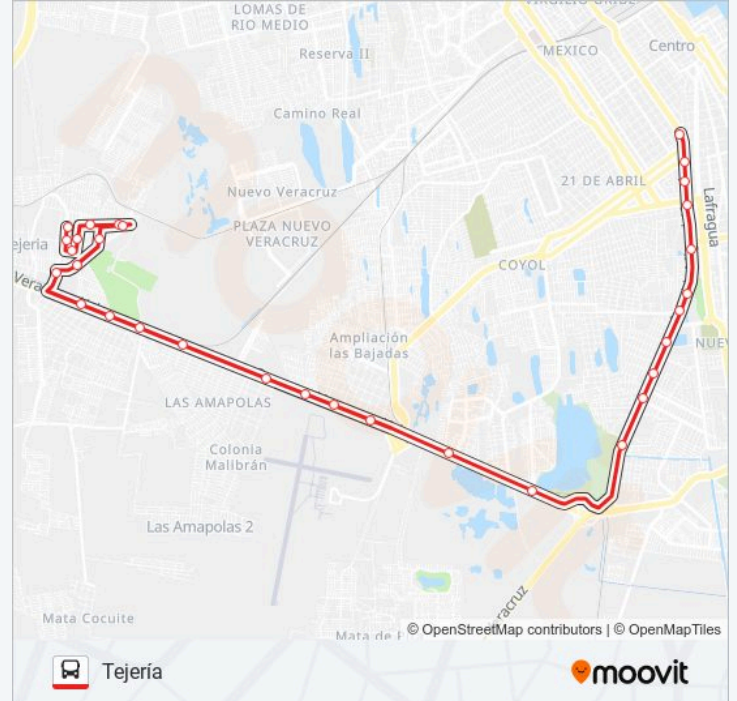

Información de la línea TEJERÍA - PUENTE de autobús

Dirección: Tejería

Paradas: 31

Duración del viaje: 36 min

Resumen de la línea:

Carretera Veracruz-Xalapa, 402

Carretera Federal 140, 402

Carretera Veracruz-Xalapa, 118

Azteca, 185

Paseo De Córdoba, 25

Paseo De Altotonga, 244

Paseo Del Mar, 15

Paseo De Mapachtepetl, 102

Avenida El Ultimo Emperador, 1452

Paseo De Acozac, 309

Paseo De Tinaja, 129

Paseo De Tuxtepec, 127

Azteca, L7

Los horarios y mapas de la línea TEJERÍA - PUENTE de autobús están disponibles en un PDF en moovitapp.com. Utiliza Moovit App para ver los horarios de los autobuses en vivo, el horario del tren o el horario del metro y las indicaciones paso a paso para todo el transporte público en Veracruz.