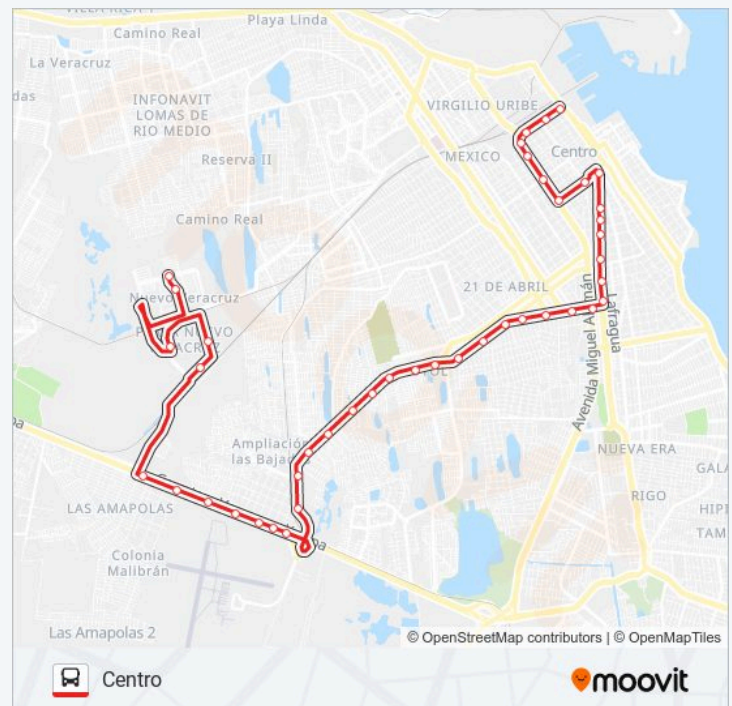

Benjamín Franklin, 12

Avenida Salvador Díaz Mirón, 496

Avenida Salvador Díaz Mirón, 362

jueves 05:30 - 22:00

viernes 05:30 - 22:00

sábado 05:30 - 22:00

domingo 05:30 - 22:00

Información de la línea BAJADAS - CENTRO de autobús

Dirección: Centro

Paradas: 43

Duración del viaje: 43 min

Resumen de la línea:

Avenida General Prim, 13

Calle Hernán Cortés, 82

Calle Hernán Cortés, 515a

Calle Mariano Arista, 1342