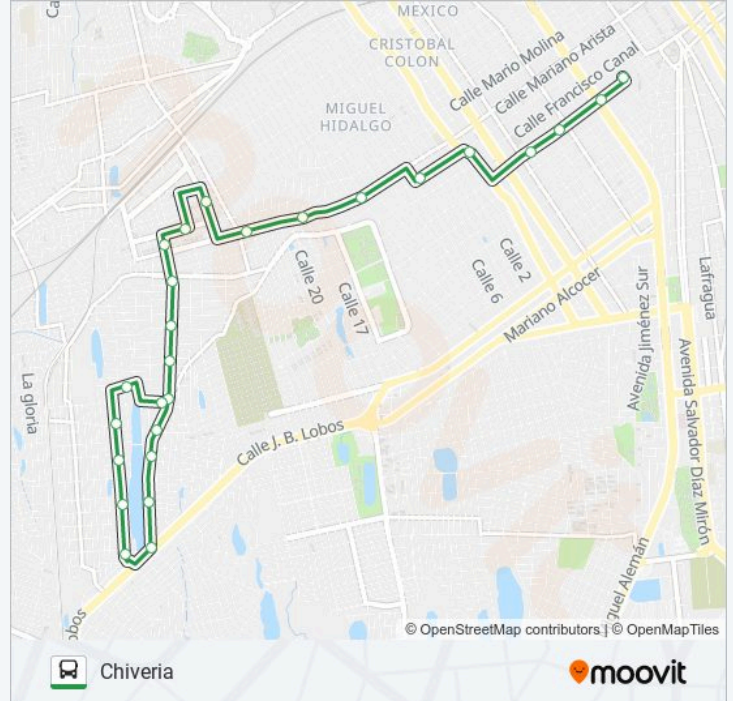

[VER HORARIO DE LA LÍNEA](#)

Nicolás Bravo, 1009

Calle Hernán Cortés, 515a

Calle Hernán Cortés, 888

Calle Hernán Cortés, 1152

Avenida Miguel Angel De Quevedo, 4500

Calle Esteban Morales, 2285

Calle Mariano Arista, 3135

Calle Madre Selva, 10

Calle Madre Selva, 813

Calle Madre Selva, 18

Calle Madre Selva, 1736

Calle Madre Selva, 515

**Horario de la línea CHIVERIA - LAGUNA de autobús**

Chiveria Horario de ruta:

lunes	04:45 - 22:30
martes	04:45 - 22:30
miércoles	04:45 - 22:30
jueves	04:45 - 22:30
viernes	04:45 - 22:30
sábado	04:45 - 22:30
domingo	04:45 - 22:30

**Información de la línea CHIVERIA - LAGUNA de autobús****Dirección:** Chiveria**Paradas:** 26**Duración del viaje:** 21 min**Resumen de la línea:**

Fausto Martínez, 30

Fausto Martínez, 318

Fausto Martínez, 656

### Sentido: Laguna

43 paradas

[VER HORARIO DE LA LÍNEA](#)

Alcatraz, 20

Alcatraz, 205

Amparo Del Castillo, 216

Fausto Martínez, 628

Fausto Martínez, 318