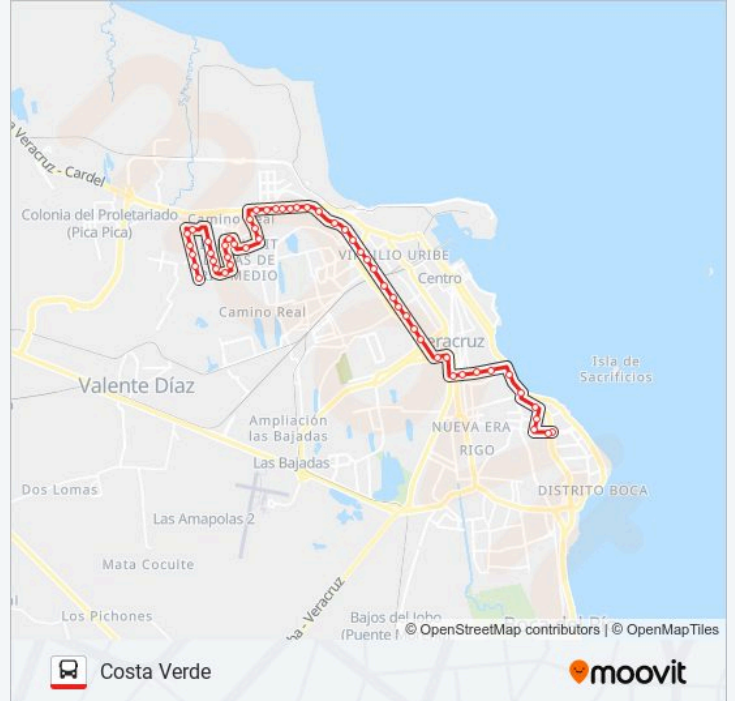

Calzada Simón Bolívar, 862

Calzada Simón Bolívar, 454

Boulevard Manuel Ávila Camacho, 3359

Boulevard Manuel Ávila Camacho, 3979

Boulevard Adolfo Ruíz Cortines, 230

Jesús Reyes Heróles, 253

Calzada Juan Pablo II, 636

Boulevard Adolfo Ruíz Cortines, 202

Sentido: Lomas Río Medio

53 paradas

[VER HORARIO DE LA LÍNEA](#)

Boulevard Adolfo Ruíz Cortines, 1350

Boulevard Adolfo Ruíz Cortines, 623

Boulevard Manuel Ávila Camacho, 3963

Boulevard Manuel Ávila Camacho, 3359

Calzada Simón Bolívar, 481b

Calzada Simón Bolívar, 826c

Avenida 20 De Noviembre, 1956

Avenida 20 De Noviembre, 1598

Avenida 20 De Noviembre, 1196

Paso Y Troncoso 1095

Calle Alcocer 226