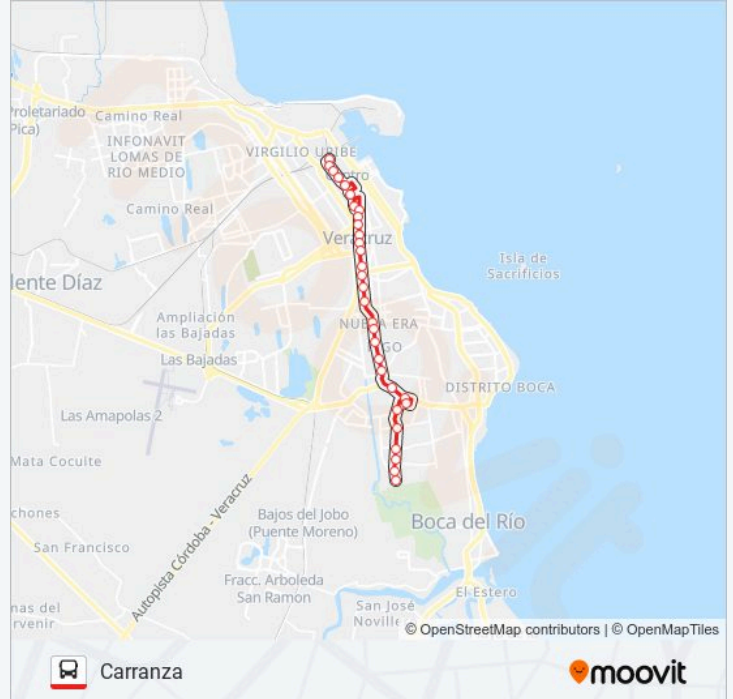

Avenida Salvador Díaz Mirón, 2575

Avenida Salvador Díaz Mirón, 3042

Avenida Salvador Díaz Mirón, 420a

Leopoldo Kiel, 35

Avenida Salvador Díaz Mirón, 4221b

Horario de la línea CARRANZA - PUENTE de autobús

Carranza Horario de ruta:

Avenida Salvador Díaz Mirón, 4871

Noria, 1155

Paseo Ejército Mexicano, 21

José González Herrera 1k

Calle José Ma. Zamudio, 34

Otilio González, 8

Graciano Sanchez, 8

Graciano Sanchez, Lt7

Calle 18, 10

Graciano Sanchez, Lt25

Graciano Sanchez, Lt14

Sentido: Puente

29 paradas

[VER HORARIO DE LA LÍNEA](#)

Graciano Sanchez, Lt14

Graciano Sanchez, 2