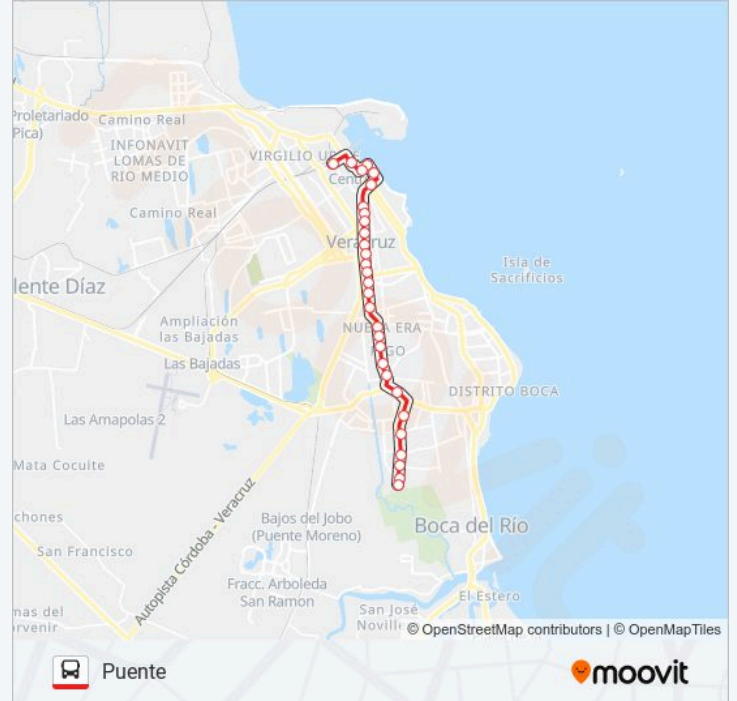

Avenida Salvador Díaz Mirón, 1310

Avenida Salvador Díaz Mirón, 1060

Benjamín Franklin, 12

Avenida Salvador Díaz Mirón, 496

Avenida Salvador Díaz Mirón, 362

Avenida Valentín Gómez Farías, 635

Xicoténcatl, 300a

Calle Aquiles Serdán, 43

Calle Aquiles Serdán, 315

Avenida Ignacio Zaragoza, 1451

Calle Jose Montesinos, 685

Los horarios y mapas de la línea CARRANZA - PUENTE de autobús están disponibles en un PDF en moovitapp.com. Utiliza Moovit App para ver los horarios de los autobuses en vivo, el horario del tren o el horario del metro y las indicaciones paso a paso para todo el transporte público en Veracruz.

© 2024 Moovit - Todos los derechos reservados