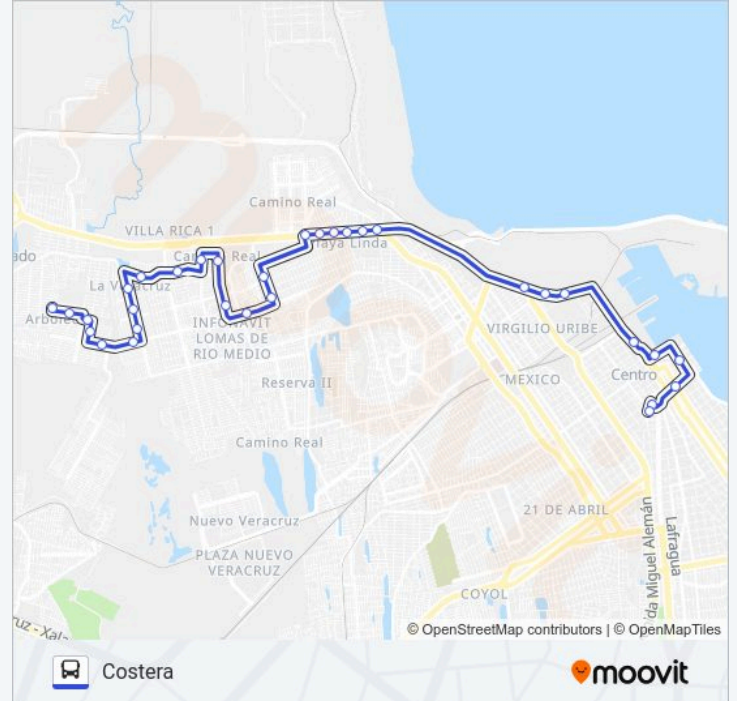

Información de la línea COSTERA - LOMAS 2 Y 3 de autobús

Dirección: Costera

Paradas: 32

Duración del viaje: 30 min

Resumen de la línea:

Avenida Doctor Víctor Sánchez O Cabo Dos Bahías, 1166

Río Verde, 1399

Avenida Río Pánuco, 184

Río Magdalena, 213

Camino Real, 514

Calle Río Quetzatlan, 268a

Avenida Río Era, 263

Avenida Río Era, 557

☒ ☒☒, 857

Avenida Doctor Victor Sánchez Tapia, 387

Avenida Doctor Victor Sánchez Tapia, 825

Eyipantla, 277

Alpopoca, 230

Bosques De Irlanda, 170-4

Calle Paseo De Los Bosques, 399

Los horarios y mapas de la línea COSTERA - LOMAS 2 Y 3 de autobús están disponibles en un PDF en moovitapp.com. Utiliza Moovit App para ver los horarios de los autobuses en vivo, el horario del tren o el horario del metro y las indicaciones paso a paso para todo el transporte público en Veracruz.