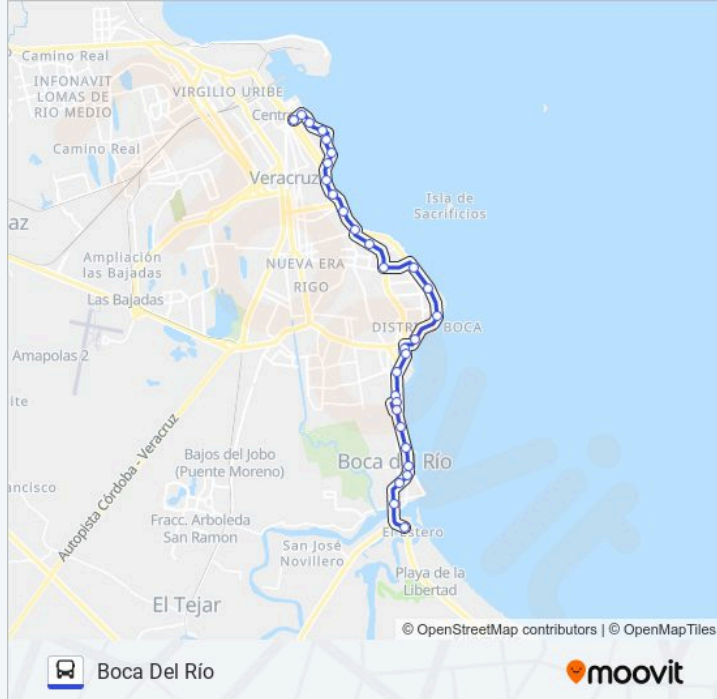

30 paradas

[VER HORARIO DE LA LÍNEA](#)

Avenida Valentín Gómez Farías, 635

Víctimas Del 25 De Junio, 150

Boulevard Manuel Ávila Camacho, 333

Boulevard Manuel Ávila Camacho, 801

Paso Y Troncoso, 13

Juan Enríquez, 37

Boulevard Manuel Ávila Camacho, 955

Boulevard Del Mar, 160

Caracol, 721

Calle Atún, 17

Las Américas Veracruz

Boulevard Miguel Alemán, 3750

Pez Vela, 15

Horario de la línea BOCA DEL RÍO - PENACHO de autobús

Boulevard Miguel Alemán, 22

Boulevard Miguel Alemán 875

Federal 19

Boulevard Miguel Alemán, 1399

Góndolas, 333

Paseo Boca Del Río 160

Carretera Federal 150 2957

Boulevard Miguel Alemán, 23

Boulevard José María Morelos Y Pavón, 2050

Boulevard Riviera Veracruzana 4405

Sentido: Penacho

36 paradas

[VER HORARIO DE LA LÍNEA](#)

Anton Lizardo 1

Anton Lizardo 2

Miguel Hidalgo, 27