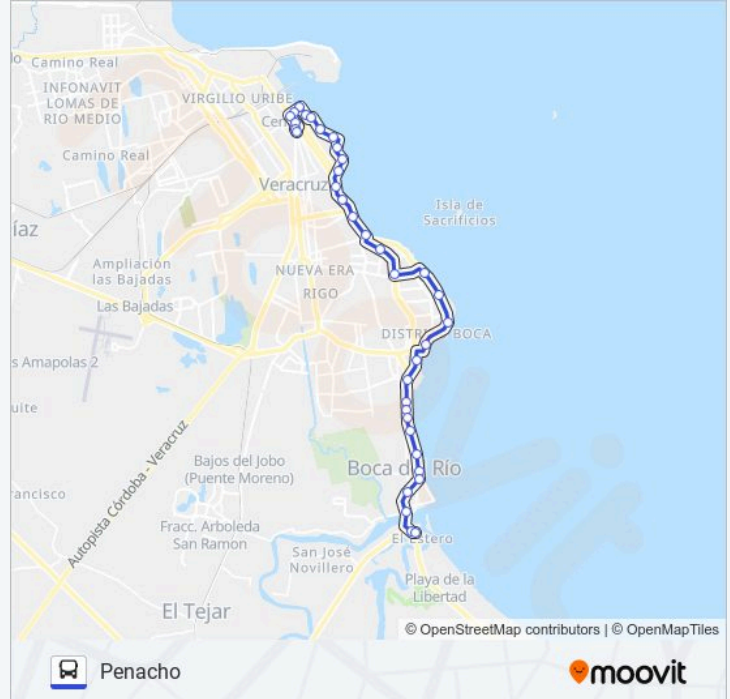

Usa la aplicación Moovit para encontrar la parada de la línea BOCA DEL RÍO - PENACHO de autobús más cercana y descubre cuándo llega la próxima línea BOCA DEL RÍO - PENACHO de autobús

Sentido: Boca Del Río

30 paradas

[VER HORARIO DE LA LÍNEA](#)

Avenida Valentín Gómez Farías, 635

Víctimas Del 25 De Junio, 150

Boulevard Manuel Ávila Camacho, 333

Boulevard Manuel Ávila Camacho, 801

Paso Y Troncoso, 13

Juan Enríquez, 37

Xicoténcatl, 300a

Calle Aquiles Serdán, 43

Calle Aquiles Serdán, 315

Avenida Ignacio Zaragoza, 250

Avenida Ignacio Zaragoza, 447

Ignacio López Rayón, 79

Avenida General Prim, 10

Los horarios y mapas de la línea BOCA DEL RÍO - PENACHO de autobús están disponibles en un PDF en moovitapp.com. Utiliza Moovit App para ver los horarios de los autobuses en vivo, el horario del tren o el horario del metro y las indicaciones paso a paso para todo el transporte público en Veracruz.