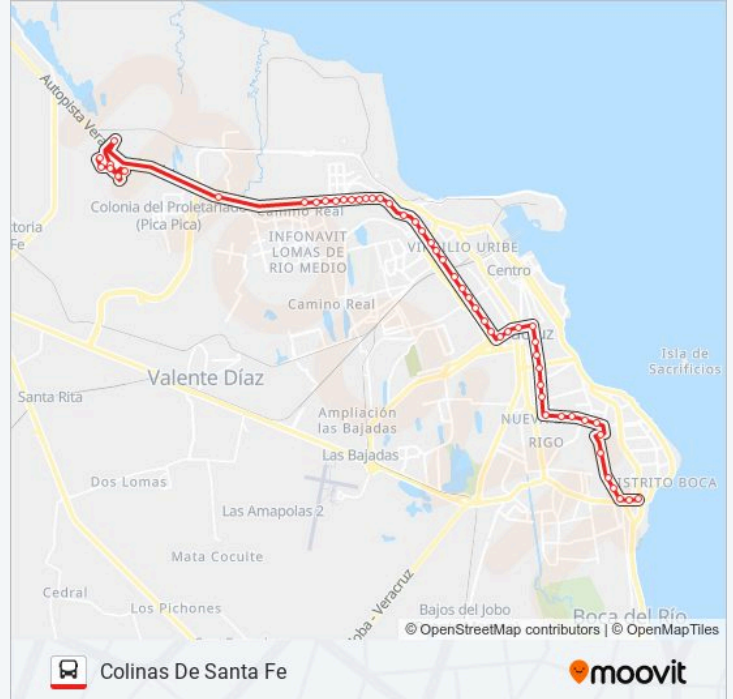

Avenida Urano, 172

Calle Vivero, 149

Avenida Framboyanes O Juan Pablo Ii, 1111f

Avenida Framboyanes O Juan Pablo Ii, 1667

Pedro De Alvarado, 157

Calzada Juan Pablo Ii, 322c

Calle 2 De Abril, 102

Calle Isabel La Católica, 111

Autopista Veracruz - Cardel 1

Santa Maria, 16

Boulevard Lomas De Santa Fé, 313

San David, 98

Santa Patricia, 364

Calle San Luciano, 31

Cerro De La Bufa, 35

Cerro De Las 7 Gotas, 269