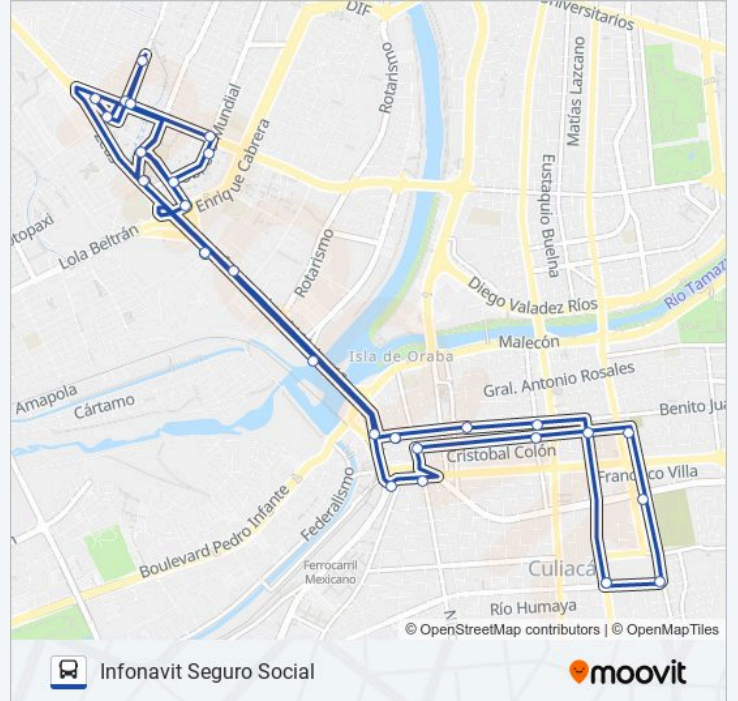

Boulevard José Limon, 1430

Internacional México 15, 3381a

Calle Licenciado Villa Lombardo Toledano Poniente, 3183a

Avenida Obrero Mundial, 3114

Boulevard Obrero Mundial, 3967

Obregon A Salida Los Mochis, 2741

Información de la línea RUTA INFONAVIT SEGURO SOCIAL de autobús**Dirección:** Infonavit Seguro Social**Paradas:** 28**Duración del viaje:** 32 min**Resumen de la línea:**

Bld. Rotarismo

Miguel Hidalgo, 1042

De Los Insurgentes, 10

Avenida Nicolás Bravo, 40

Avenida Nicolás Bravo 110

Calle Cristóbal Colón, 152-C

Avenida General Ignacio Aldama, 175

Avenida General Ignacio Aldama, 230

Francisco Zarco, 21

Avenida Jesús Andrade, 1566

Los horarios y mapas de la línea RUTA INFONAVIT SEGURO SOCIAL de autobús están disponibles en un PDF en moovitapp.com. Utiliza Moovit App para ver los horarios de los autobuses en vivo, el horario del tren o el horario del metro y las indicaciones paso a paso para todo el transporte público en Culiacán.