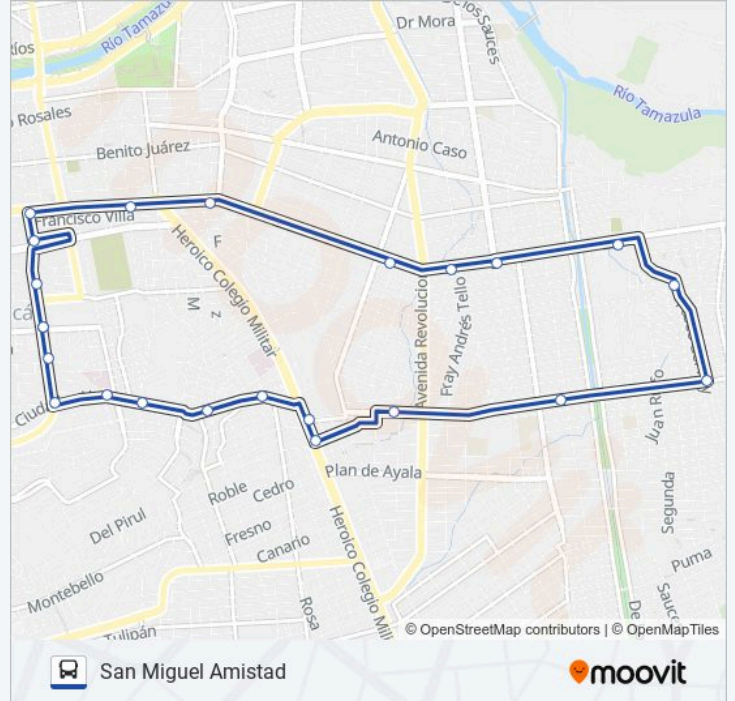

Avenida Jesús Andrade, 2177

Calle Rio Mocerito, 210

Avenida Jesús Andrade, 1566

Los horarios y mapas de la línea RUTA SAN MIGUEL AMISTAD de autobús están disponibles en un PDF en moovitapp.com. Utiliza Moovit App para ver los horarios de los autobuses en vivo, el horario del tren o el horario del metro y las indicaciones paso a paso para todo el transporte público en Culiacán.

© 2024 Moovit - Todos los derechos reservados