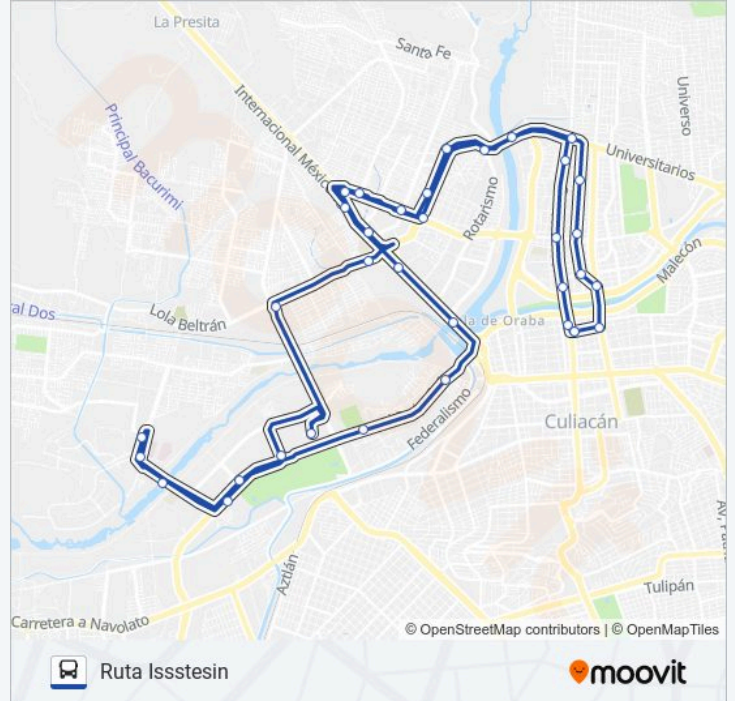

**RUTA ISSSTESIN**

**Información de la línea RUTA ISSSTESIN de autobús****Dirección:** Ruta Issstesin**Paradas:** 35**Duración del viaje:** 56 min**Resumen de la línea:**

Paseo Del Conde, 4501

Milenium, 283

Boulevard Pedro Infante, 2192

Amapola

Lola Beltrán, 464

Internacional México 15, 3381a

Cometa, 2650

Doctor Enrique Cabrera, 230-S

Dif, 1120

Prolongación Álvaro Obregón, 2289

Prolongación Álvaro Obregón, 857

Prolongación Álvaro Obregón, Sn-C Farmacia

Calle General Rafael Buelna Tenorio, 17

Avenida Antonio Rosales, 42

Los horarios y mapas de la línea RUTA ISSSTESIN de autobús están disponibles en un PDF en [moovitapp.com](https://moovitapp.com). Utiliza Moovit App para ver los horarios de los autobuses en vivo, el horario del tren o el horario del metro y las indicaciones paso a paso para todo el transporte público en Culiacán.