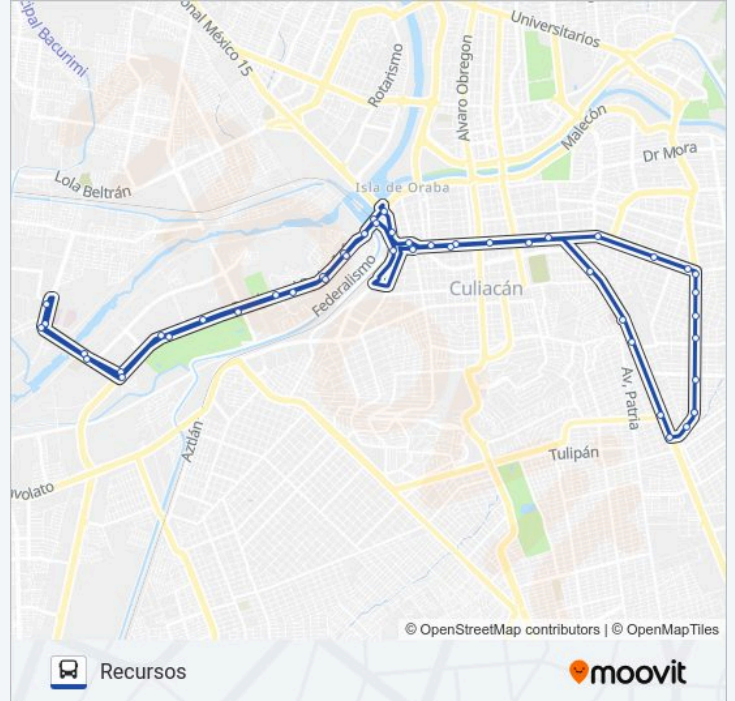

## 📍 Línea RUTA RECURSOS

Avenida Revolución, 1270

Boulevard Francisco I. Madero, 1989

A Sanalona, 1801

Boulevard Francisco I. Madero, 1247

Boulevard Francisco I. Madero, 801

Boulevard Francisco I. Madero 131

Boulevard Francisco I. Madero, 281

#### Horario de la línea RUTA RECURSOS de autobús

Recursos Horario de ruta:

lunes	05:00-23:00
martes	05:00-23:00
miércoles	05:00-23:00
jueves	05:00-23:00
viernes	05:00-23:00
sábado	05:00-23:00
domingo	05:00-23:00

#### Información de la línea RUTA RECURSOS de autobús

**Dirección:** Recursos

**Paradas:** 47

**Duración del viaje:** 63 min

**Resumen de la línea:**

Boulevard Pedro Infante, 2251  
Boulevard Pedro Infante, 1615  
Boulevard Pedro Infante, 2611  
Boulevard Pedro Infante, 2983  
Boulevard Alfonso G. Calderón, 3045  
Blvd. Miguel Tamayo 3  
Calle Villa Castilla 3702  
Culiacan  
Miguel Tamayo Espinoza De Los Monteros, 2397  
Boulevard Pedro Infante, 4646  
Boulevard Pedro Infante, 2431  
Boulevard Pedro Infante, 2233  
Las Macetas, 2379  
Boulevard Pedro Infante, Sn-C Agencia Toyota  
Monte Alban, 59  
Miguel Hidalgo, 1057  
De Los Insurgentes, 27  
Avenida Nicolás Bravo, 40  
Boulevard Francisco I. Madero, 306a-C  
Federal Highway 15, 550  
Heroico Colegio Militar, 459  
24 De Febrero Y O C. L, Sn-S Taller De Carroceria  
Heroico Colegio Militar, 1217  
Federal Highway 15, 2589  
Federal Highway 15, 2951c  
Avenida Revolución, 2629  
Calle General Jesús García Morales 2910