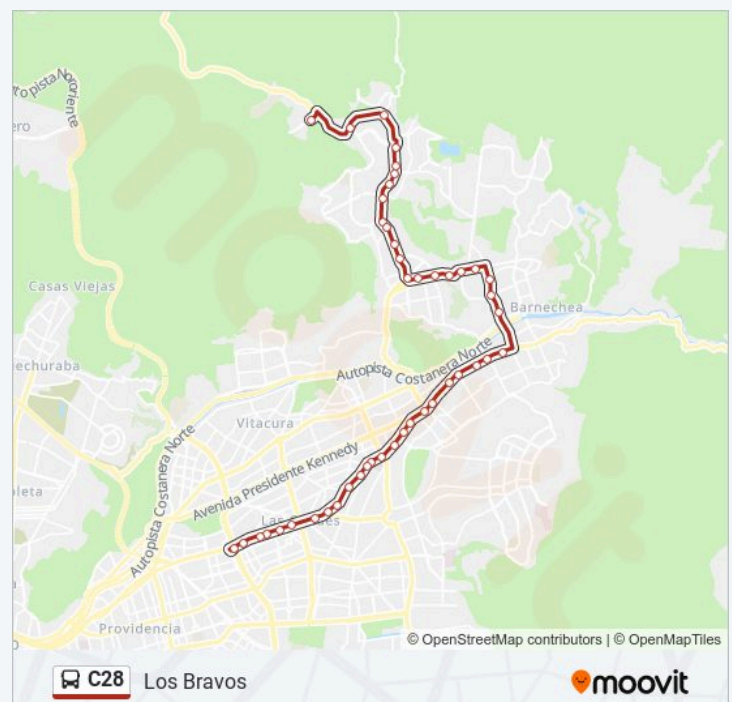

### Horario de la línea C28 de Micro

Los Bravos Horario de ruta:

lunes	01:00 - 23:45
martes	01:00 - 23:45
miércoles	01:00 - 23:45
jueves	01:00 - 23:45
viernes	01:00 - 23:45
sábado	01:00 - 23:40
domingo	05:30 - 23:40

### Información de la línea C28 de Micro

**Dirección:** Los Bravos

**Paradas:** 45

**Duración del viaje:** 57 min

**Resumen de la línea:**

Pc239-Parada / Universidad Del Pacífico

Pc288-Avenida Las Condes / Esq. San Damian