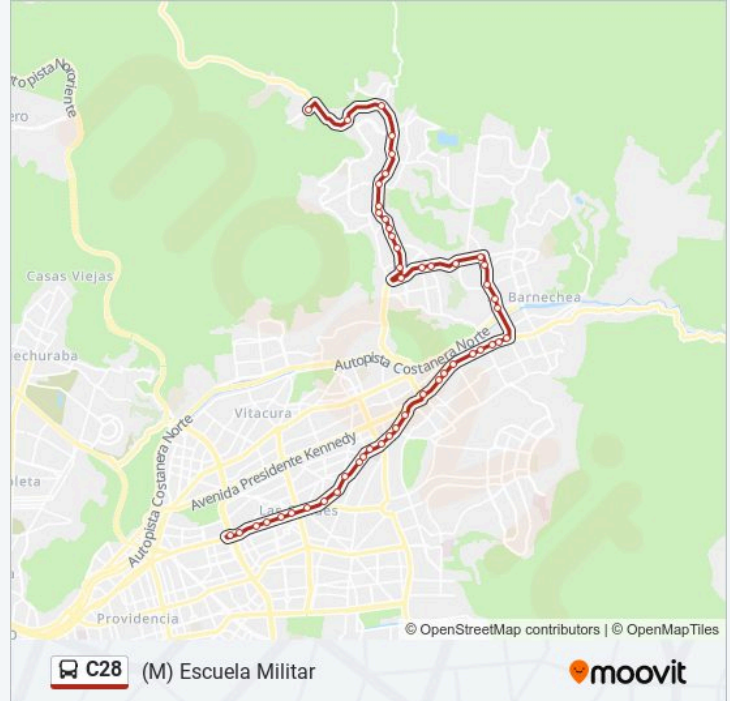

Pc775-Av. José Alcalde Délano / Esq. Manuel Guzmán M.

Pc776-Av. José Alcalde Délano / Esq. Santa Blanca

Pc777-Av. José Alcalde Délano / Esq. La Higuera

Pc778-El Rodeo / Esq. Av. La Dehesa

Pc779-Avenida La Dehesa / Esq. Luis Bascuñán

Pc780-Parada / Portal La Dehesa

Pc781-Avenida La Dehesa / Esq. El Roble

Pc782-Avenida La Dehesa / Esq. Raúl Labbé

Pc615-Avenida Las Condes / Esq. La Cabaña

Pc1117-Avenida Las Condes / Esq. Eliodoro Guerra

Pc616-Avenida Las Condes / Esq. Sn. Fco. De Asís

Pc291-Parada 4 / Cantagallo

Pc292-Parada / Mayflower - Dunalastair

Pc240-Avenida Las Condes / Esq. Pamplona

Pc241-Parada / Universidad Del Pacífico

Pc242-Parada / Homecenter Las Condes

Pc244-Parada 4 / Nudo Estoril

Pc115-Avenida Las Condes / Esq. Psje. Las Condes

Pc293-Avenida Las Condes / Esq. Psje. Las Condes

Pc116-Avenida Las Condes / Esq. G. Fuenzalida

Pc294-Avenida Las Condes / Esq. Av. Padre H. Central

Pc295-Parada / Hospital Fach

Pc296-Parada / Hospital Fach

Pc297-Avenida Las Condes / Esq. Vicente Huidobro

Pc298-Avenida Las Condes / Esq. Av. Las Tranqueras

Pc299-Avenida Las Condes / Esq. Belén

Pc300-Avenida Las Condes / Esq. Ntra. Sra. Del Rosario