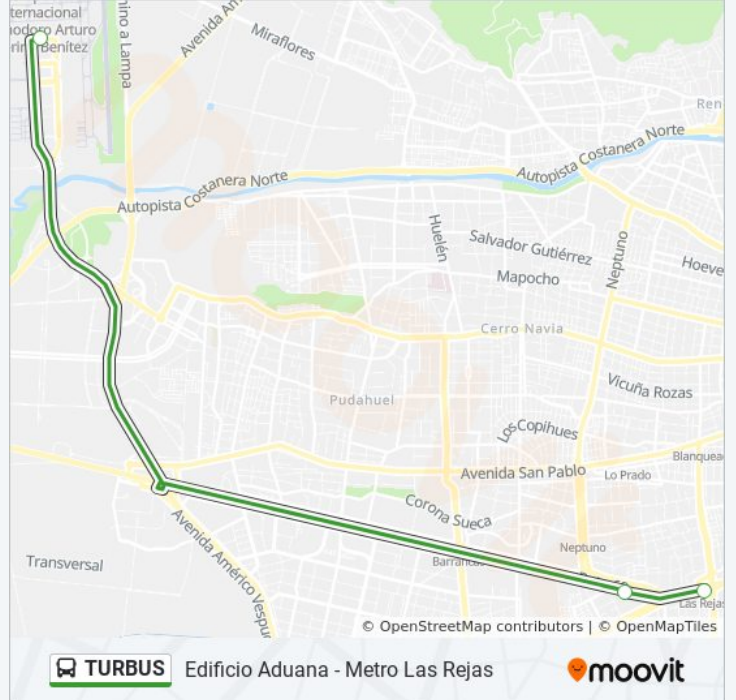

Edificio Aduana - Metro Las Rejas

[Ver En Modo Sitio Web](#)

La línea TURBUS de micro (Edificio Aduana - Metro Las Rejas) tiene una ruta. Sus horas de operación los días laborables regulares son:

(1) a A Metro Las Rejas: 5:10 - 21:55

Usa la aplicación Moovit para encontrar la parada de la línea TURBUS de micro más cercana y descubre cuándo llega la próxima línea TURBUS de micro

Sentido: A Metro Las Rejas

3 paradas

[VER HORARIO DE LA LÍNEA](#)

Terminal Aeropuerto

Metro Pajaritos (Pasarela Exterior)

Metro Las Rejas

Horario de la línea TURBUS de micro

A Metro Las Rejas Horario de ruta:

lunes	5:10 - 21:55
martes	5:10 - 21:55
miércoles	5:10 - 21:55
jueves	5:10 - 21:55
viernes	5:10 - 21:55
sábado	5:50 - 21:50
domingo	5:50 - 21:50

Información de la línea TURBUS de micro

Dirección: A Metro Las Rejas

Paradas: 3

Duración del viaje: 11 min

Resumen de la línea:

Los horarios y mapas de la línea TURBUS de micro están disponibles en un PDF en moovitapp.com. Utiliza [Moovit App](#) para ver los horarios de los autobuses en vivo, el horario del tren o el horario del metro y las indicaciones paso a paso para todo el transporte público en Santiago.