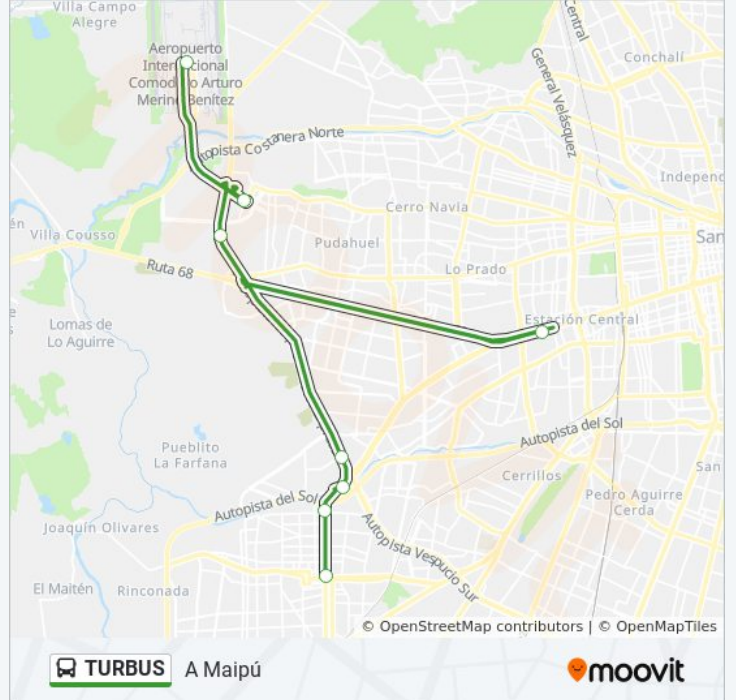

Usa la aplicación Moovit para encontrar la parada de la línea TURBUS de micro más cercana y descubre cuándo llega la próxima línea TURBUS de micro

Sentido: A Aeropuerto Amb

7 paradas

[VER HORARIO DE LA LÍNEA](#)

Sentido: A Maipú

8 paradas

[VER HORARIO DE LA LÍNEA](#)

Terminal Aeropuerto

Rotonda Enea

Pasarela El Maiten

(M) Ecuador (Instituto Teletón)

Av. Vespucio Esq. Alto Jahuel

Del Sol

Pajaritos

Plaza De Maipú

Horario de la línea TURBUS de micro

A Maipú Horario de ruta:

lunes	6:30 - 21:48
martes	6:30 - 21:48
miércoles	6:30 - 21:48
jueves	6:30 - 21:48
viernes	6:30 - 21:48
sábado	6:45 - 21:45
domingo	6:45 - 21:45

Información de la línea TURBUS de micro

Dirección: A Maipú

Paradas: 8

Duración del viaje: 24 min

Resumen de la línea:

Los horarios y mapas de la línea TURBUS de micro están disponibles en un PDF en moovitapp.com. Utiliza [Moovit App](#) para ver los horarios de los autobuses en vivo, el horario del tren o el horario del metro y las indicaciones paso a paso para todo el transporte público en Santiago.