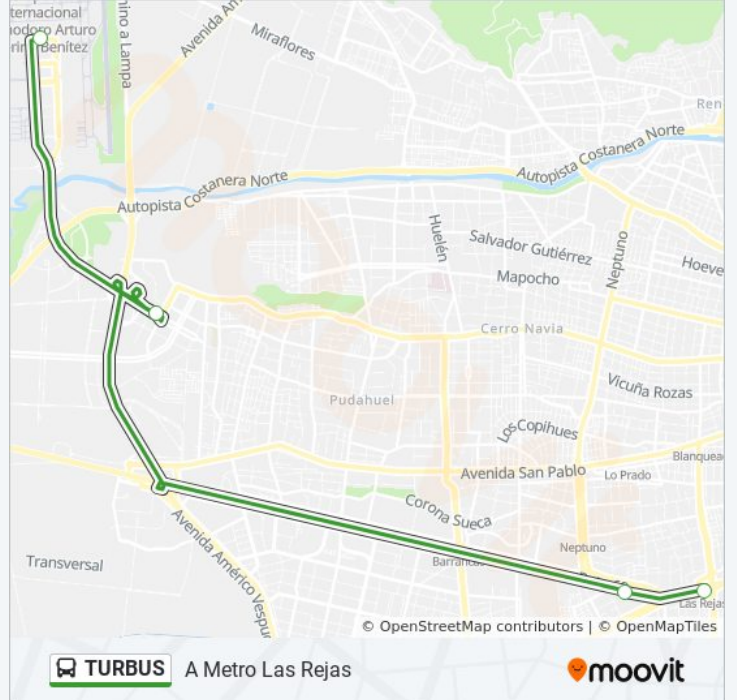

Usa la aplicación Moovit para encontrar la parada de la línea TURBUS de micro más cercana y descubre cuándo llega la próxima línea TURBUS de micro

Sentido: A Aeropuerto Amb

4 paradas

[VER HORARIO DE LA LÍNEA](#)

Información de la línea TURBUS de micro

Dirección: A Aeropuerto Amb

Paradas: 4

Duración del viaje: 11 min

Resumen de la línea:

Sentido: A Metro Las Rejas

4 paradas

[VER HORARIO DE LA LÍNEA](#)

Terminal Aeropuerto

Rotonda Enea

Metro Pajaritos (Pasarela Exterior)

Metro Las Rejas

Horario de la línea TURBUS de micro

A Metro Las Rejas Horario de ruta:

lunes	5:00 - 23:50
martes	5:00 - 23:50
miércoles	5:00 - 23:50
jueves	5:00 - 23:50
viernes	5:00 - 23:50
sábado	5:00 - 23:50
domingo	5:00 - 23:50

Información de la línea TURBUS de micro

Dirección: A Metro Las Rejas

Paradas: 4

Duración del viaje: 11 min

Resumen de la línea:

Los horarios y mapas de la línea TURBUS de micro están disponibles en un PDF en moovitapp.com. Utiliza [Moovit App](#) para ver los horarios de los autobuses en vivo, el horario del tren o el horario del metro y las indicaciones paso a paso para todo el transporte público en Santiago.