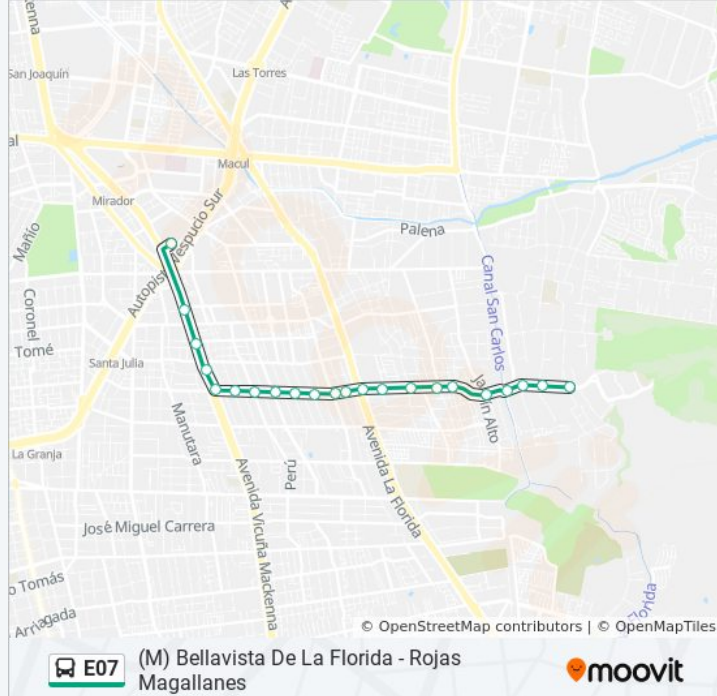

Sentido: (M) B. De La Florida

22 paradas

[VER HORARIO DE LA LÍNEA](#)

Pe1493-Rojas Magallanes / Esq. Las Chilcas Sur

Pe400-Rojas Magallanes / Esq. Las Nalcas Sur

Pe1375-Rojas Magallanes / Esq. El Hualle Sur

Pe558-Rojas Magallanes / Esq. Ecuador

Pe559-Rojas Magallanes / Esq. Colombia

Pe560-Rojas Magallanes / Esq. Perú

Pe561-Rojas Magallanes / Esq. Estados Unidos

Pe562-Parada 6 / (M) Rojas Magallanes

Pe149-Parada 2 / Paradero 17 Av.Vicuña Mackenna

Pe150-Parada 2 / Paradero 16 Av.Vicuña

Horario de la línea E07 de micro

(M) B. De La Florida Horario de ruta:

lunes	5:30 - 22:45
martes	5:30 - 22:45
miércoles	5:30 - 22:45
jueves	5:30 - 22:45
viernes	5:30 - 22:45
sábado	5:30 - 22:45
domingo	5:30 - 22:40

Información de la línea E07 de micro**Dirección:** (M) B. De La Florida**Paradas:** 22**Duración del viaje:** 25 min**Resumen de la línea:**

Mackenna

Pe151-Parada 2 / (M) Vicente Valdés

Pe1282-Parada / Est. Intermodal De La Florida