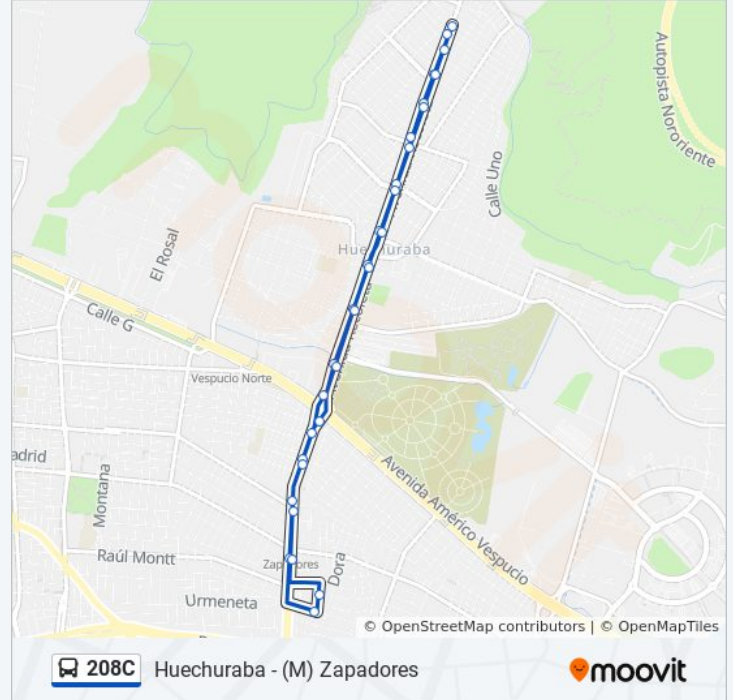

La línea 208C de micro (Huechuraba - (M) Zapadores) tiene una ruta. Sus horas de operación los días laborables regulares son:

(1) a (M) Zapadores: 5:30 - 22:53

Usa la aplicación Moovit para encontrar la parada de la línea 208C de micro más cercana y descubre cuándo llega la próxima línea 208C de micro

### Información de la línea 208C de micro

**Dirección:** (M) Zapadores

**Paradas:** 30

**Duración del viaje:** 36 min

**Resumen de la línea:**

Pb334-Avenida Recoleta / Esq. Av.Pdte. S.Allende

Pb335-Parada / Muni.Huechuraba

Pb336-Avenida Recoleta / Esq. Premio Nobel

Pb337-Parada / Consultorio Pincoya

Pb338-Avenida Recoleta / Esq. Avenida La Pincoya

Pb339-Avenida Recoleta / Esq. Del Pincoy

Pb340-Avenida Recoleta / Esq. Los Cerezos

Pb1605-Avenida Recoleta / Esq. Los Nogales

Pb341-Avenida Recoleta / Esq. Jacarandá

Pb1558-Avenida Recoleta / Esq. Los Helechos

Los horarios y mapas de la línea 208C de micro están disponibles en un PDF en [moovitapp.com](https://moovitapp.com). Utiliza [Moovit App](#) para ver los horarios de los autobuses en vivo, el horario del tren o el horario del metro y las indicaciones paso a paso para todo el transporte público en Santiago.